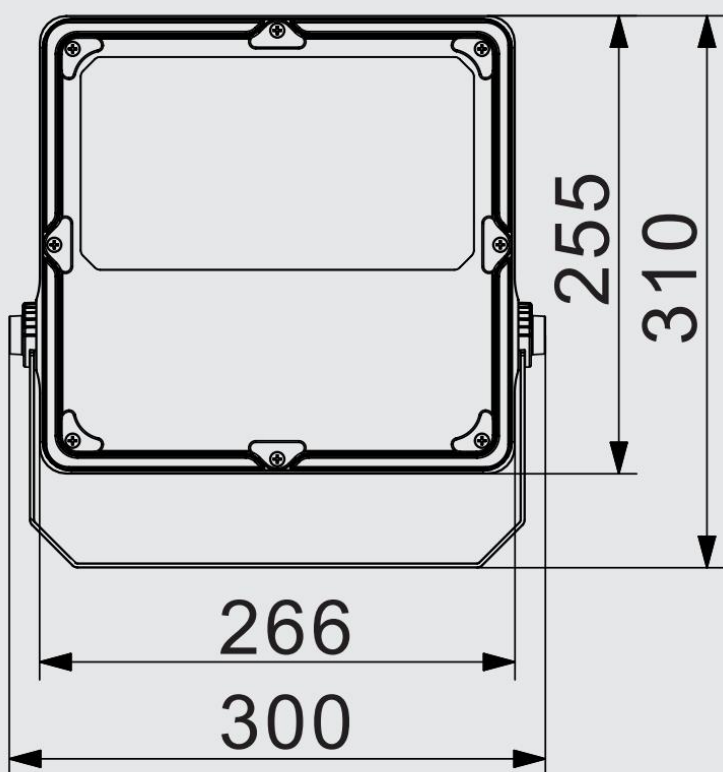

LED 投光灯规格书

LED Flood Light Datasheet

PRODUCT NAME 产品名称	100W 投光灯
PRODUCT NO 产品型号	BJH-FL-100W-E

产品规格 (Product Spec) : BJH-FL-100W-E

电气特性 (Electrical Characteristics)		光学特性(Optical Properties)		
电源 Power Supply	茂硕	光源 LED Type	LUMILEDS 2835	
输入电压 Input Voltage	AC100-277V /50-60Hz	光源数量 LED Q' ty	192pcs	
额定功率 Rated Power	100W	流明值 Lumen	15000LM±5%	
功率因素 Power Factor	≥0.95	显色指数 CRI	≥70Ra	
防护等级 Waterproof	IP66	发光角度 Beam Angle	30° /60° /90° /T2/T3/T4/T5	
使用寿命 Life Time	≥50000H	色温 CCT	暖白 Warm white	3000K
总谐波失真 THD	THD<15%		自然白 Natural white	4000K
防浪涌等级 Anti-surge rating	6KV		中性白 Neutral white	5000K
IK 防撞等级 IK crash rating	IK08		正白 Pure white	5700K
外壳喷涂 Shell spray	户外专用粉末 Outdoor special powder		冷白 Cold white	6500K
产品材质 (Product Material)				
电源线 Power Wire	外壳材质 Body material	电气安全等级 Electronic safety grade		
3*0.75mm²*0.5M 橡胶线 (Rubber cable L=0.5M)	铝 + PC +玻璃 Aluminum + PC +Glass	I类 (class)		
工作温度 Working Temperature	-30~+60°C			
LED 结温 LED Junction Temperature	≤80°C			
安全要求 Security Requirement	CE			
环保指令 Environmental Directives	ROHS			
产品尺寸 Product Dimension	310*300*53mm			
净重 N.W	2.2KG			
安装方式 Installation method	支架安装			

灯具照度 (Lamp illumination) :

灯具尺寸 (Lamp Size) :

配光曲线图 (Light Distribution Curves) :

包装 (Package) :

外箱尺寸 (Packing Box) : 60*32*34CM

装箱数量 (QTY) : 10PCS/CTN

重量 (G.W) : 26.5KG

安装方式 (Installation method) :