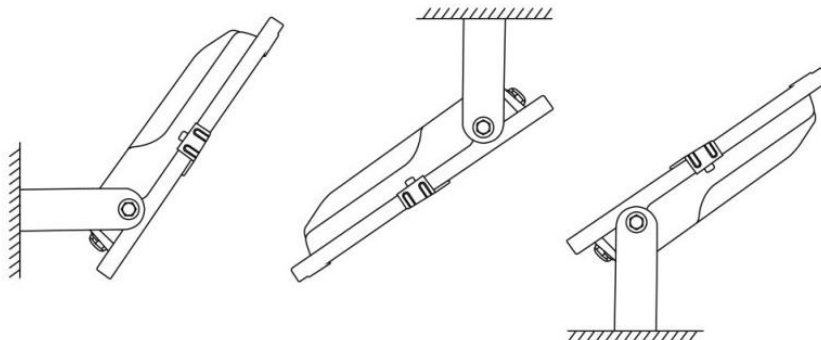

LED 投光灯规格书

LED Flood Light Datasheet

PRODUCT NAME 产品名称	100W 投光灯
PRODUCT NO 产品型号	BJH-FL-100W-E

产品规格 (Product Spec) : BJH-FL-100W-E

电气特性 (Electrical Characteristics)		光学特性(Optical Properties)		
电源 Power Supply	茂硕	光源 LED Type	LUMILEDS 2835	
输入电压 Input Voltage	AC100-277V /50-60Hz	光源数量 LED Q' ty	192pcs	
额定功率 Rated Power	100W	流明值 Lumen	15000LM±5%	
功率因素 Power Factor	≥0.95	显色指数 CRI	≥70Ra	
防护等级 Waterproof	IP66	发光角度 Beam Angle	30° /60° /90° /T2/T3/T4/T5	
使用寿命 Life Time	≥50000H	色温 CCT	暖白 Warm white	3000K
总谐波失真 THD	THD<15%		自然白 Natural white	4000K
防浪涌等级 Anti-surge rating	6KV		中性白 Neutral white	5000K
IK 防撞等级 IK crash rating	IK08		正白 Pure white	5700K
外壳喷涂 Shell spray	户外专用粉末 Outdoor special powder		冷白 Cold white	6500K
产品材质 (Product Material)				
电源线 Power Wire	外壳材质 Body material	电气安全等级 Electronic safety grade		
3*0.75mm²*0.5M 橡胶线 (Rubber cable L=0.5M)	铝 + PC +玻璃 Aluminum + PC +Glass	I类 (class)		
工作温度 Working Temperature	-30~+60°C			
LED 结温 LED Junction Temperature	≤80°C			
安全要求 Security Requirement	CE			
环保指令 Environmental Directives	ROHS			
产品尺寸 Product Dimension	310*300*53mm			
净重 N.W	2.2KG			
安装方式 Installation method	支架安装			

灯具照度 (Lamp illumination) :

灯具尺寸 (Lamp Size) :

配光曲线图 (Light Distribution Curves) :

包装 (Package) :

外箱尺寸 (Packing Box) : 60*32*34CM

装箱数量 (QTY) : 10PCS/CTN

重量 (G.W) : 26.5KG

安装方式 (Installation method) :

多种安装方式

落地安装

吸顶安装

吸墙安装

立柱安装