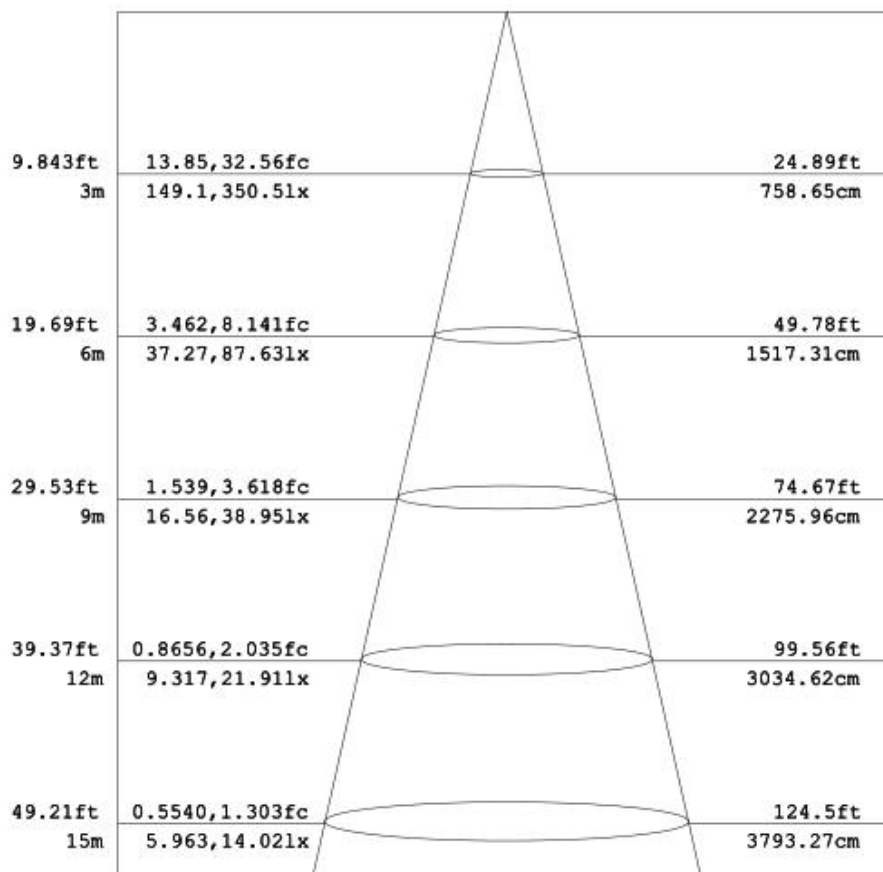

LED 投光灯规格书

LED Flood Light Datasheet

PRODUCT NAME 产品名称	100W 投光灯
PRODUCT NO 产品型号	BJH-FL-100W-E

产品规格 (Product Spec) : BJH-FL-100W-E

电气特性 (Electrical Characteristics)		光学特性(Optical Properties)		
电源 Power Supply	茂硕	光源 LED Type	LUMILEDS 2835	
输入电压 Input Voltage	AC100-277V /50-60Hz	光源数量 LED Q' ty	192pcs	
额定功率 Rated Power	100W	流明值 Lumen	15000LM±5%	
功率因素 Power Factor	≥0.95	显色指数 CRI	≥70Ra	
防护等级 Waterproof	IP66	发光角度 Beam Angle	30° /60° /90° /T2/T3/T4/T5	
使用寿命 Life Time	≥50000H	色温 CCT	暖白 Warm white	3000K
总谐波失真 THD	THD<15%		自然白 Natural white	4000K
防浪涌等级 Anti-surge rating	6KV		中性白 Neutral white	5000K
IK 防撞等级 IK crash rating	IK08		正白 Pure white	5700K
外壳喷涂 Shell spray	户外专用粉末 Outdoor special powder		冷白 Cold white	6500K
产品材质 (Product Material)				
电源线 Power Wire	外壳材质 Body material	电气安全等级 Electronic safety grade		
3*0.75mm²*0.5M 橡胶线 (Rubber cable L=0.5M)	铝 + PC +玻璃 Aluminum + PC +Glass	I类 (class)		
工作温度 Working Temperature	-30~+60°C			
LED 结温 LED Junction Temperature	≤80°C			
安全要求 Security Requirement	CE			
环保指令 Environmental Directives	ROHS			
产品尺寸 Product Dimension	310*300*53mm			
净重 N.W	2.2KG			
安装方式 Installation method	支架安装			

灯具照度 (Lamp illumination) :

灯具尺寸 (Lamp Size) :

配光曲线图 (Light Distribution Curves) :

包装 (Package) :

外箱尺寸 (Packing Box) : 60*32*34CM

装箱数量 (QTY) : 10PCS/CTN

重量 (G.W) : 26.5KG

安装方式 (Installation method) :