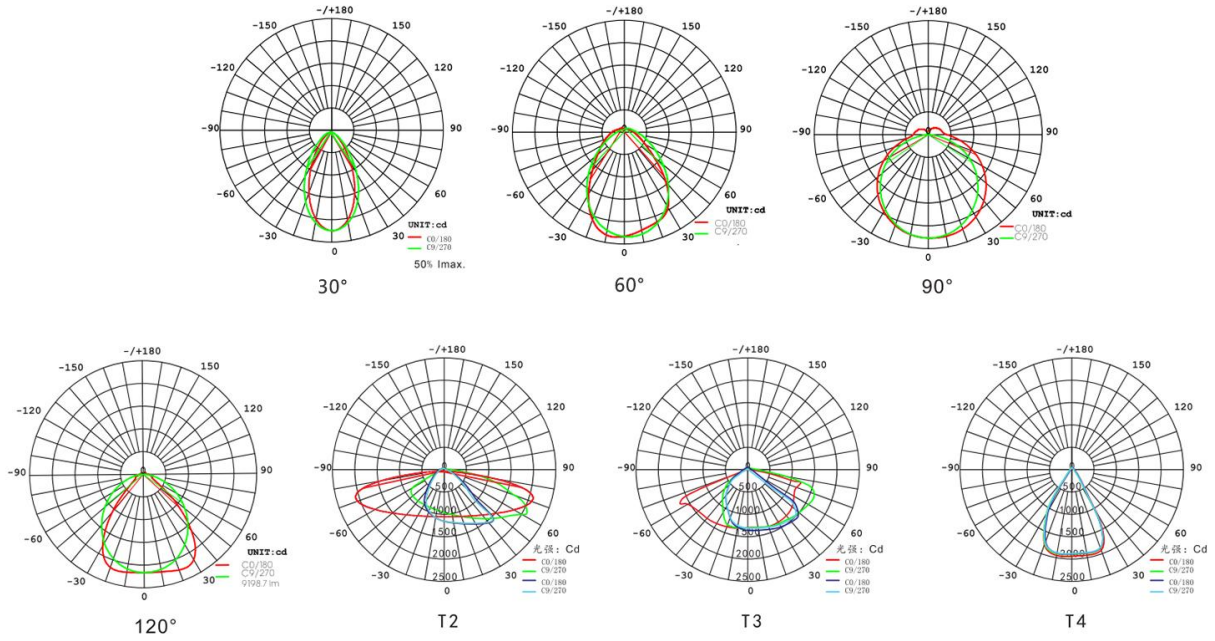

LED 投光灯规格书

LED Flood Light Datasheet

PRODUCT NAME 产品名称	100W 投光灯
PRODUCT NO 产品型号	BJH-FL-100W-E

产品规格 (Product Spec) : BJH-FL-100W-E

电气特性 (Electrical Characteristics)		光学特性(Optical Properties)		
电源 Power Supply	茂硕	光源 LED Type	LUMILEDS 2835	
输入电压 Input Voltage	AC100-277V /50-60Hz	光源数量 LED Q' ty	192pcs	
额定功率 Rated Power	100W	流明值 Lumen	15000LM±5%	
功率因素 Power Factor	≥0.95	显色指数 CRI	≥70Ra	
防护等级 Waterproof	IP66	发光角度 Beam Angle	30° /60° /90° /T2/T3/T4/T5	
使用寿命 Life Time	≥50000H	色温 CCT	暖白 Warm white	3000K
总谐波失真 THD	THD<15%		自然白 Natural white	4000K
防浪涌等级 Anti-surge rating	6KV		中性白 Neutral white	5000K
IK 防撞等级 IK crash rating	IK08		正白 Pure white	5700K
外壳喷涂 Shell spray	户外专用粉末 Outdoor special powder		冷白 Cold white	6500K
产品材质 (Product Material)				
电源线 Power Wire	外壳材质 Body material	电气安全等级 Electronic safety grade		
3*0.75mm²*0.5M 橡胶线 (Rubber cable L=0.5M)	铝 + PC +玻璃 Aluminum + PC +Glass	I类 (class)		
工作温度 Working Temperature	-30~+60°C			
LED 结温 LED Junction Temperature	≤80°C			
安全要求 Security Requirement	CE			
环保指令 Environmental Directives	ROHS			
产品尺寸 Product Dimension	310*300*53mm			
净重 N.W	2.2KG			
安装方式 Installation method	支架安装			

灯具照度 (Lamp illumination) :

灯具尺寸 (Lamp Size) :

配光曲线图 (Light Distribution Curves) :

包装 (Package) :

外箱尺寸 (Packing Box) : 60*32*34CM

装箱数量 (QTY) : 10PCS/CTN

重量 (G.W) : 26.5KG

安装方式 (Installation method) :

多种安装方式

落地安装

吸顶安装

吸墙安装

立柱安装