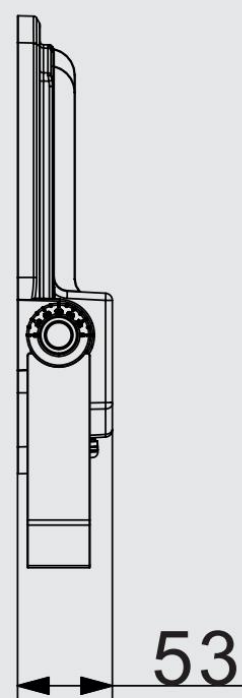

LED 投光灯规格书

LED Flood Light Datasheet

PRODUCT NAME 产品名称	100W 投光灯
PRODUCT NO 产品型号	BJH-FL-100W-E

产品规格 (Product Spec) : BJH-FL-100W-E

电气特性 (Electrical Characteristics)		光学特性(Optical Properties)		
电源 Power Supply	茂硕	光源 LED Type	LUMILEDS 2835	
输入电压 Input Voltage	AC100-277V /50-60Hz	光源数量 LED Q' ty	192pcs	
额定功率 Rated Power	100W	流明值 Lumen	15000LM±5%	
功率因素 Power Factor	≥0.95	显色指数 CRI	≥70Ra	
防护等级 Waterproof	IP66	发光角度 Beam Angle	30° /60° /90° /T2/T3/T4/T5	
使用寿命 Life Time	≥50000H	色温 CCT	暖白 Warm white	3000K
总谐波失真 THD	THD<15%		自然白 Natural white	4000K
防浪涌等级 Anti-surge rating	6KV		中性白 Neutral white	5000K
IK 防撞等级 IK crash rating	IK08		正白 Pure white	5700K
外壳喷涂 Shell spray	户外专用粉末 Outdoor special powder		冷白 Cold white	6500K
产品材质 (Product Material)				
电源线 Power Wire	外壳材质 Body material	电气安全等级 Electronic safety grade		
3*0.75mm²*0.5M 橡胶线 (Rubber cable L=0.5M)	铝 + PC +玻璃 Aluminum + PC +Glass	I类 (class)		
工作温度 Working Temperature	-30~+60°C			
LED 结温 LED Junction Temperature	≤80°C			
安全要求 Security Requirement	CE			
环保指令 Environmental Directives	ROHS			
产品尺寸 Product Dimension	310*300*53mm			
净重 N.W	2.2KG			
安装方式 Installation method	支架安装			

灯具照度 (Lamp illumination) :

灯具尺寸 (Lamp Size) :

配光曲线图 (Light Distribution Curves) :

包装 (Package) :

外箱尺寸 (Packing Box) : 60*32*34CM

装箱数量 (QTY) : 10PCS/CTN

重量 (G.W) : 26.5KG

安装方式 (Installation method) :

多种安装方式

落地安装

吸顶安装

吸墙安装

立柱安装