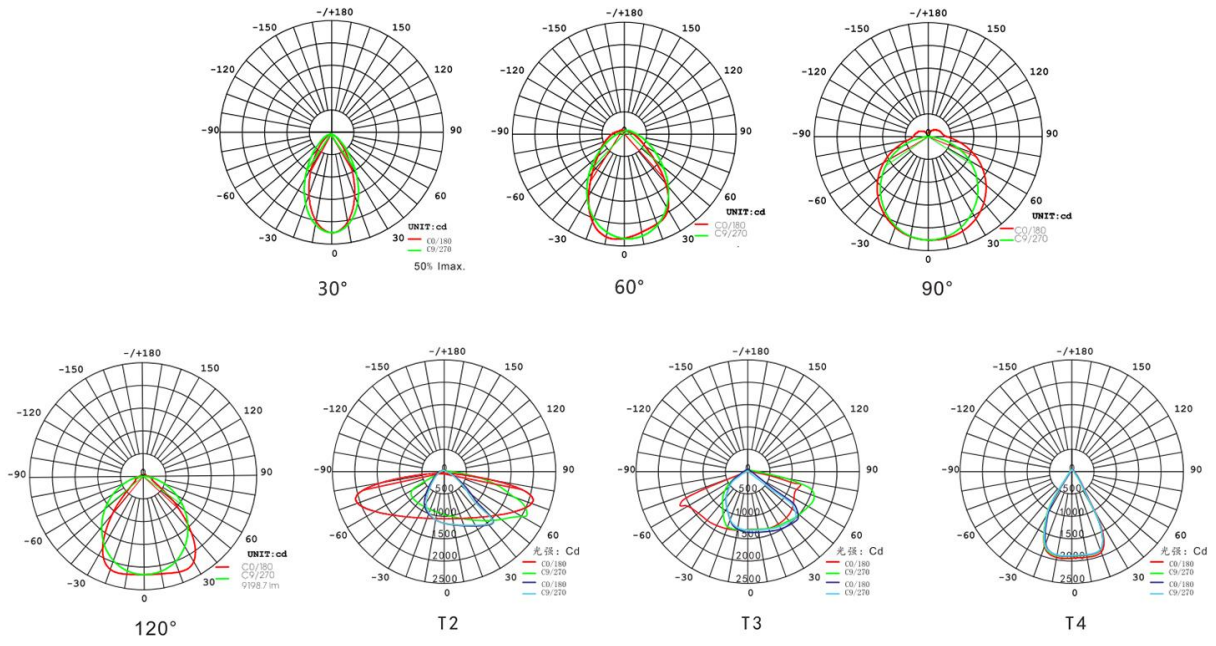

LED 投光灯规格书

LED Flood Light Datasheet

PRODUCT NAME 产品名称	150W 投光灯
PRODUCT NO 产品型号	BJH-FL-150W-E

产品规格 (Product Spec) : BJH-FL-150W-E

电气特性 (Electrical Characteristics)		光学特性(Optical Properties)		
电源 Power Supply	茂硕	光源 LED Type	LUMILEDS 2835	
输入电压 Input Voltage	AC100-277V /50-60Hz	光源数量 LED Q' ty	288pcs	
额定功率 Rated Power	150W	流明值 Lumen	22500LM±5%	
功率因素 Power Factor	≥0.95	显色指数 CRI	≥70 Ra	
防护等级 Waterproof	IP66	发光角度 Beam Angle	30° /60° /90° /T2/T3/T4/T5	
使用寿命 Life Time	≥50000H	色温 CCT	暖白 Warm white	3000K
总谐波失真 THD	THD<15%		自然白 Natural white	4000K
防浪涌等级 Anti-surge rating	6KV		中性白 Neutral white	5000K
IK 防撞等级 IK crash rating	IK08		正白 Pure white	5700K
外壳喷涂 Shell spray	户外专用粉末 Outdoor special powder		冷白 Cold white	6500K
产品材质 (Product Material)				
电源线 Power Wire	外壳材质 Body material	电气安全等级 Electronic safety grade		
3*0.75mm²*0.5M 橡胶线 (Rubber cable L=0.5M)	铝 + PC +玻璃 Aluminum + PC +Glass	I类 (class)		
工作温度 Working Temperature	-30~+60°C			
LED 结温 LED Junction Temperature	≤80°C			
安全要求 Security Requirement	CE			
环保指令 Environmental Directives	ROHS			
产品尺寸 Product Dimension	360*300*53mm			
净重 N.W	2.8KG			
安装方式 Installation method	支架安装			

灯具照度 (Lamp illumination) :

灯具尺寸 (Lamp Size) :

配光曲线图 (Light Distribution Curves) :

包装 (Package) :

外箱尺寸 (Packing Box) : 32*31*39CM

装箱数量 (QTY) : 5PCS/CTN

重量 (G.W) : 18KG

安装方式 (Installation method) :

多种安装方式

落地安装

吸顶安装

吸墙安装

立柱安装