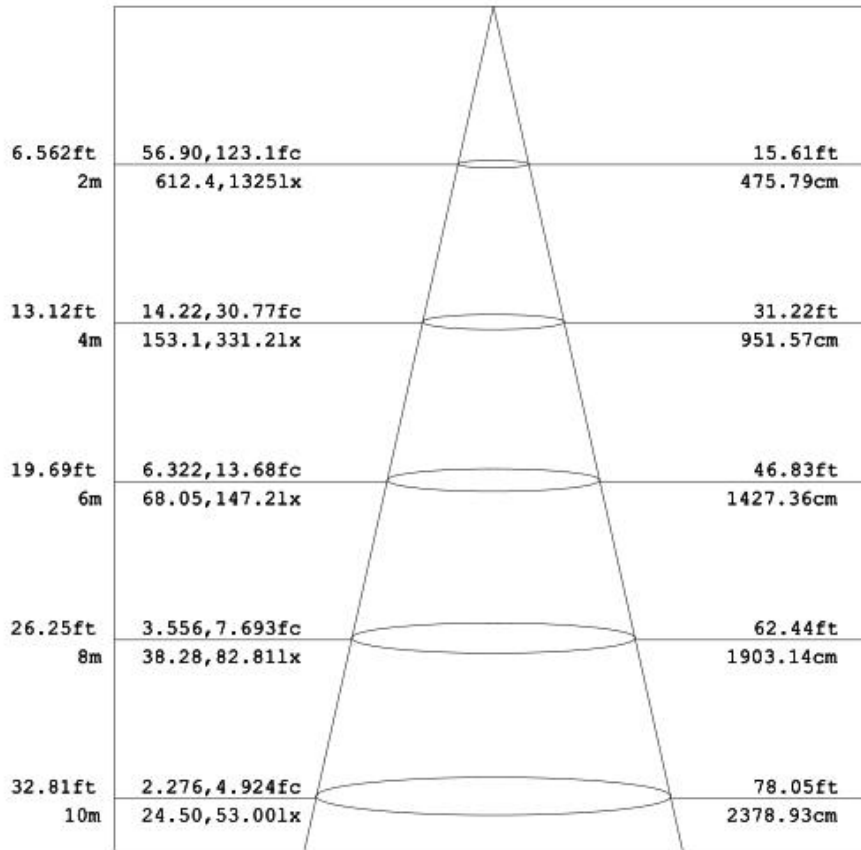

LED 投光灯规格书

LED Flood Light Datasheet

PRODUCT NAME 产品名称	150W 投光灯
PRODUCT NO 产品型号	BJH-FL-150W-E

产品规格 (Product Spec) : BJH-FL-150W-E

电气特性 (Electrical Characteristics)		光学特性(Optical Properties)		
电源 Power Supply	茂硕	光源 LED Type	LUMILEDS 2835	
输入电压 Input Voltage	AC100-277V /50-60Hz	光源数量 LED Q' ty	288pcs	
额定功率 Rated Power	150W	流明值 Lumen	22500LM±5%	
功率因素 Power Factor	≥0.95	显色指数 CRI	≥70 Ra	
防护等级 Waterproof	IP66	发光角度 Beam Angle	30° /60° /90° /T2/T3/T4/T5	
使用寿命 Life Time	≥50000H	色温 CCT	暖白 Warm white	3000K
总谐波失真 THD	THD<15%		自然白 Natural white	4000K
防浪涌等级 Anti-surge rating	6KV		中性白 Neutral white	5000K
IK 防撞等级 IK crash rating	IK08		正白 Pure white	5700K
外壳喷涂 Shell spray	户外专用粉末 Outdoor special powder		冷白 Cold white	6500K
产品材质 (Product Material)				
电源线 Power Wire	外壳材质 Body material	电气安全等级 Electronic safety grade		
3*0.75mm²*0.5M 橡胶线 (Rubber cable L=0.5M)	铝 + PC +玻璃 Aluminum + PC +Glass	I类 (class)		
工作温度 Working Temperature	-30~+60°C			
LED 结温 LED Junction Temperature	≤80°C			
安全要求 Security Requirement	CE			
环保指令 Environmental Directives	ROHS			
产品尺寸 Product Dimension	360*300*53mm			
净重 N.W	2.8KG			
安装方式 Installation method	支架安装			

灯具照度 (Lamp illumination) :

灯具尺寸 (Lamp Size) :

配光曲线图 (Light Distribution Curves) :

包装 (Package) :

外箱尺寸 (Packing Box) : 32*31*39CM

装箱数量 (QTY) : 5PCS/CTN

重量 (G.W) : 18KG

安装方式 (Installation method) :

多种安装方式

落地安装

吸顶安装

吸墙安装

立柱安装