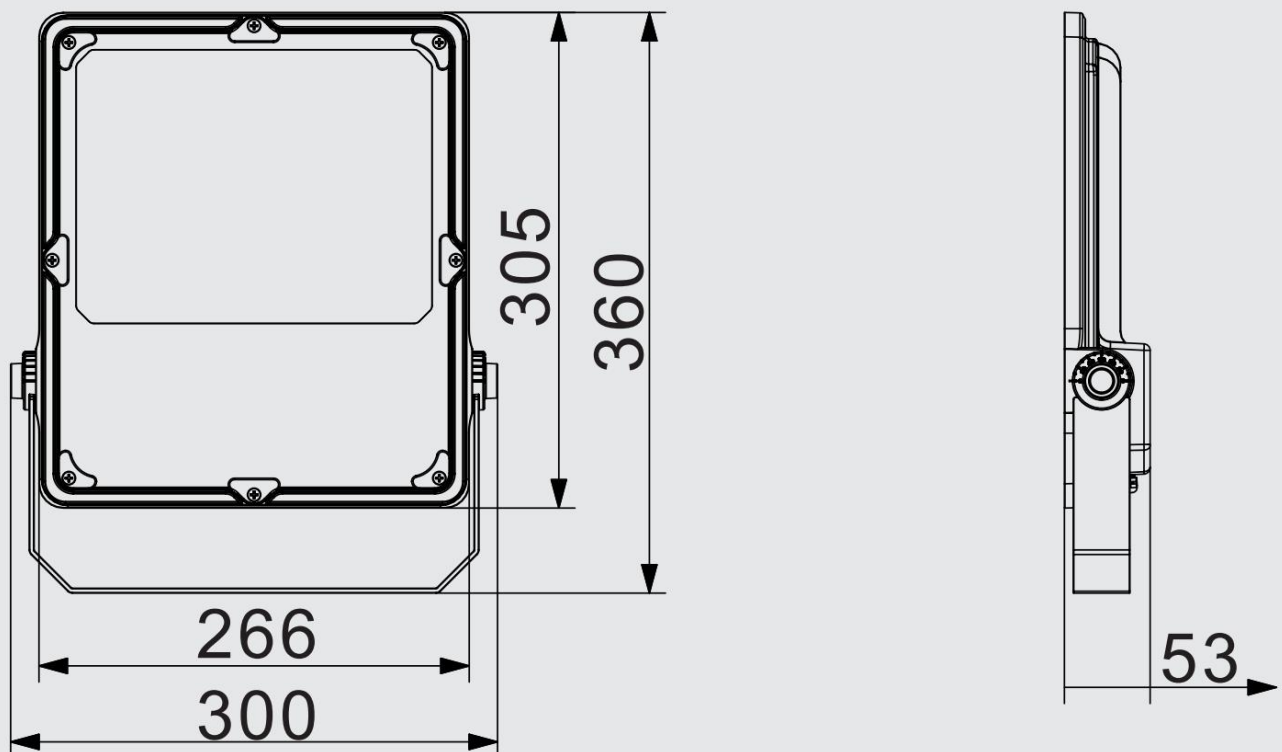

LED 投光灯规格书

LED Flood Light Datasheet

PRODUCT NAME 产品名称	150W 投光灯
PRODUCT NO 产品型号	BJH-FL-150W-E

产品规格 (Product Spec) : BJH-FL-150W-E

电气特性 (Electrical Characteristics)		光学特性(Optical Properties)		
电源 Power Supply	茂硕	光源 LED Type	LUMILEDS 2835	
输入电压 Input Voltage	AC100-277V /50-60Hz	光源数量 LED Q' ty	288pcs	
额定功率 Rated Power	150W	流明值 Lumen	22500LM±5%	
功率因素 Power Factor	≥0.95	显色指数 CRI	≥70 Ra	
防护等级 Waterproof	IP66	发光角度 Beam Angle	30° /60° /90° /T2/T3/T4/T5	
使用寿命 Life Time	≥50000H	色温 CCT	暖白 Warm white	3000K
总谐波失真 THD	THD<15%		自然白 Natural white	4000K
防浪涌等级 Anti-surge rating	6KV		中性白 Neutral white	5000K
IK 防撞等级 IK crash rating	IK08		正白 Pure white	5700K
外壳喷涂 Shell spray	户外专用粉末 Outdoor special powder		冷白 Cold white	6500K
产品材质 (Product Material)				
电源线 Power Wire	外壳材质 Body material	电气安全等级 Electronic safety grade		
3*0.75mm²*0.5M 橡胶线 (Rubber cable L=0.5M)	铝 + PC +玻璃 Aluminum + PC +Glass	I类 (class)		
工作温度 Working Temperature	-30~+60°C			
LED 结温 LED Junction Temperature	≤80°C			
安全要求 Security Requirement	CE			
环保指令 Environmental Directives	ROHS			
产品尺寸 Product Dimension	360*300*53mm			
净重 N.W	2.8KG			
安装方式 Installation method	支架安装			

灯具照度 (Lamp illumination) :

灯具尺寸 (Lamp Size) :

配光曲线图 (Light Distribution Curves) :

包装 (Package) :

外箱尺寸 (Packing Box) : 32*31*39CM

装箱数量 (QTY) : 5PCS/CTN

重量 (G.W) : 18KG

安装方式 (Installation method) :

多种安装方式

落地安装

吸顶安装

吸墙安装

立柱安装