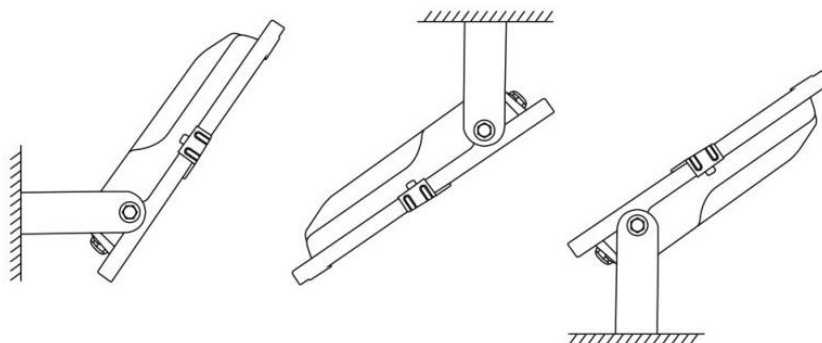

LED 投光灯规格书

LED Flood Light Datasheet

PRODUCT NAME 产品名称	150W 投光灯
PRODUCT NO 产品型号	BJH-FL-150W-E

产品规格 (Product Spec) : BJH-FL-150W-E

电气特性 (Electrical Characteristics)		光学特性(Optical Properties)		
电源 Power Supply	茂硕	光源 LED Type	LUMILEDS 2835	
输入电压 Input Voltage	AC100-277V /50-60Hz	光源数量 LED Q' ty	288pcs	
额定功率 Rated Power	150W	流明值 Lumen	22500LM±5%	
功率因素 Power Factor	≥0.95	显色指数 CRI	≥70 Ra	
防护等级 Waterproof	IP66	发光角度 Beam Angle	30° /60° /90° /T2/T3/T4/T5	
使用寿命 Life Time	≥50000H	色温 CCT	暖白 Warm white	3000K
总谐波失真 THD	THD<15%		自然白 Natural white	4000K
防浪涌等级 Anti-surge rating	6KV		中性白 Neutral white	5000K
IK 防撞等级 IK crash rating	IK08		正白 Pure white	5700K
外壳喷涂 Shell spray	户外专用粉末 Outdoor special powder		冷白 Cold white	6500K
产品材质 (Product Material)				
电源线 Power Wire	外壳材质 Body material	电气安全等级 Electronic safety grade		
3*0.75mm²*0.5M 橡胶线 (Rubber cable L=0.5M)	铝 + PC +玻璃 Aluminum + PC +Glass	I类 (class)		
工作温度 Working Temperature	-30~+60°C			
LED 结温 LED Junction Temperature	≤80°C			
安全要求 Security Requirement	CE			
环保指令 Environmental Directives	ROHS			
产品尺寸 Product Dimension	360*300*53mm			
净重 N.W	2.8KG			
安装方式 Installation method	支架安装			

灯具照度 (Lamp illumination) :

灯具尺寸 (Lamp Size) :

配光曲线图 (Light Distribution Curves) :

包装 (Package) :

外箱尺寸 (Packing Box) : 32*31*39CM

装箱数量 (QTY) : 5PCS/CTN

重量 (G.W) : 18KG

安装方式 (Installation method) :

多种安装方式

落地安装

吸顶安装

吸墙安装

立柱安装