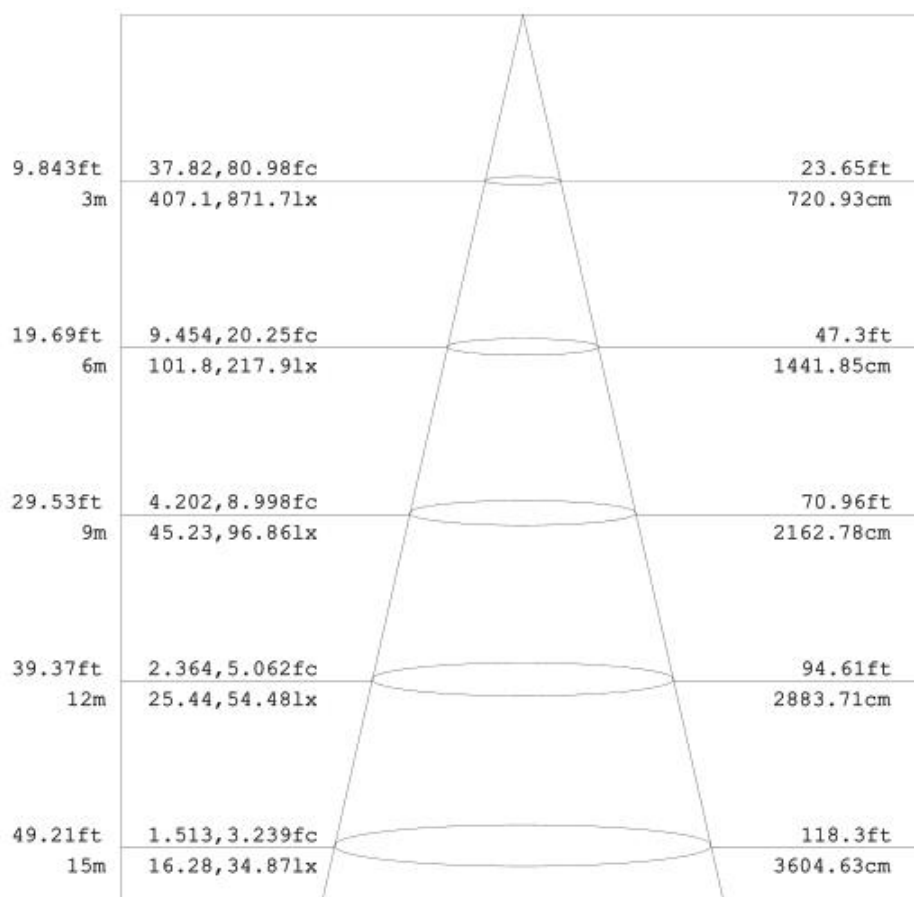

## 灯具尺寸 (Lamp Size) :