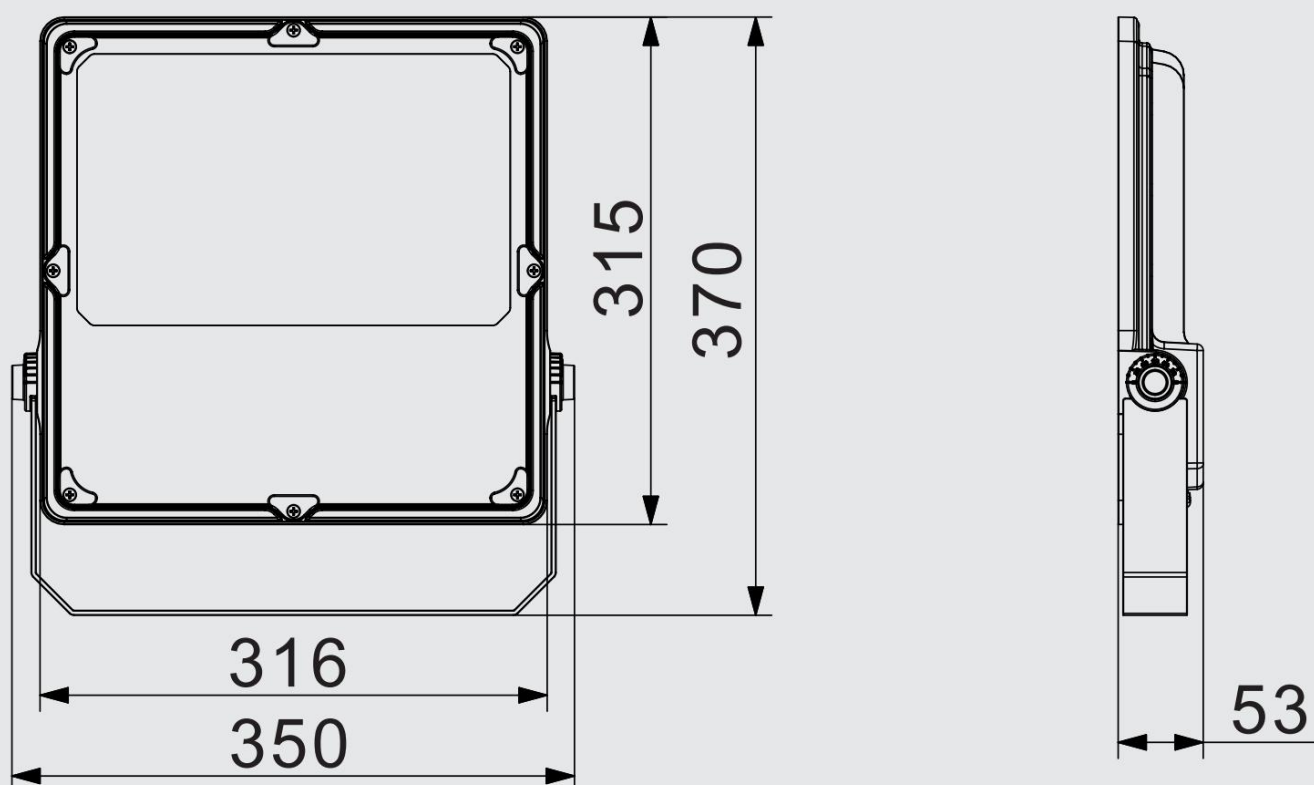

## 灯具尺寸 (Lamp Size) :

## 包装 (Package) :

外箱尺寸 (Packing Box) : 38\*31\*40CM

装箱数量 (QTY) : 5PCS/CTN

重量 (G.W) : 23KG