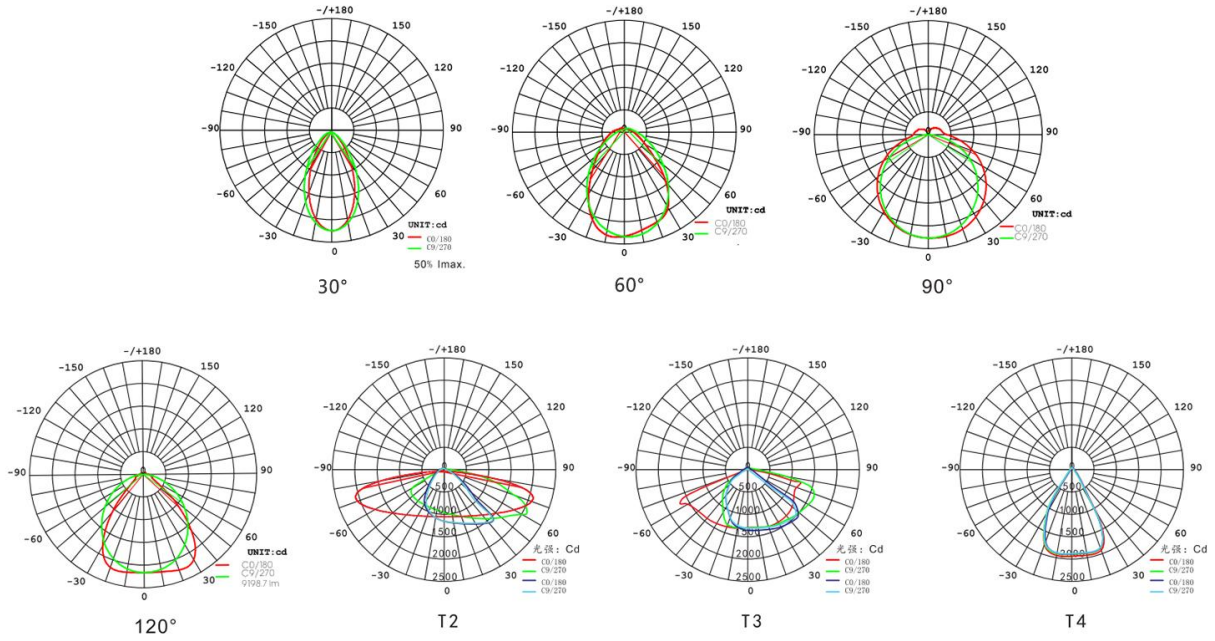

# 产品规格 (Product Spec) : BJH-FL-200W-E

电气特性 (Electrical Characteristics)		光学特性(Optical Properties)		
电源 Power Supply	茂硕	光源 LED Type	LUMILEDS 2835	
输入电压 Input Voltage	AC100-277V /50-60Hz	光源数量 LED Q' ty	360pcs	
额定功率 Rated Power	200W	流明值 Lumen	30000LM±5%	
功率因素 Power Factor	≥0.95	显色指数 CRI	≥70Ra	
防护等级 Waterproof	IP66	发光角度 Beam Angle	30° /60° /90° /T2/T3/T4/T5	
使用寿命 Life Time	≥50000H	色温 CCT	暖白 Warm white	3000K
总谐波失真 THD	THD<15%		自然白 Natural white	4000K
防浪涌等级 Anti-surge rating	6KV		中性白 Neutral white	5000K
IK 防撞等级 IK crash rating	IK08		正白 Pure white	5700K
外壳喷涂 Shell spray	户外专用粉末 Outdoor special powder		冷白 Cold white	6500K
产品材质 (Product Material)				
电源线 Power Wire	外壳材质 Body material	电气安全等级 Electronic safety grade		
3*0.75mm²*0.5M 橡胶线 (Rubber cable L=0.5M)	铝 + PC +玻璃 Aluminum + PC +Glass	I类 (class)		
工作温度 Working Temperature	-30~+60°C			
LED 结温 LED Junction Temperature	≤80°C			
安全要求 Security Requirement	CE			
环保指令 Environmental Directives	ROHS			
产品尺寸 Product Dimension	370*350*53mm			
净重 N.W	3.8KG			
安装方式 Installation method	支架安装			

## 灯具照度 (Lamp illumination) :

## 灯具尺寸 (Lamp Size) :

# 配光曲线图 (Light Distribution Curves) :