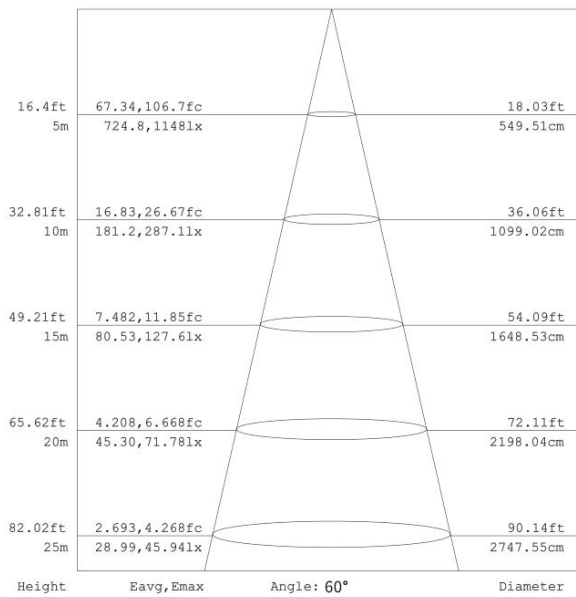

产品规格 (Product Spec) : BJH-FL-300W-E

电气特性 (Electrical Characteristics)		光学特性(Optical Properties)		
电源 Power Supply	茂硕	光源 LED Type	LUMILEDS 2835	
输入电压 Input Voltage	AC100-277V /50-60Hz	光源数量 LED Q' ty	384pcs	
额定功率 Rated Power	300W	流明值 Lumen	45000LM±5%	
功率因素 Power Factor	≥0.95	显色指数 CRI	≥70Ra	
防护等级 Waterproof	IP66	发光角度 Beam Angle	30° /60° /90° /120° / T2/ T3	
使用寿命 Life Time	≥50000H	色温 CCT	暖白 Warm white	3000K
总谐波失真 THD	THD<15%		自然白 Natural white	4000K
防浪涌等级 Anti-surge rating	6KV		中性白 Neutral white	5000K
IK 防撞等级 IK crash rating	IK08		正白 Pure white	5700K
外壳喷涂 Shell spray	户外专用粉末 Outdoor special powder		冷白 Cold white	6500K
产品材质 (Product Material)				
电源线 Power Wire	外壳材质 Body material	电气安全等级 Electronic safety grade		
3*0.75mm²*0.5M 橡胶线 (Rubber cable L=0.5M)	铝 + PC +玻璃 Aluminum + PC +Glass	I类 (class)		
工作温度 Working Temperature	-30~+60°C			
LED 结温 LED Junction Temperature	≤80°C			
安全要求 Security Requirement	CE			
环保指令 Environmental Directives	ROHS			
产品尺寸 Product Dimension	430*400*58mm			
净重 N.W	5.7KG			
安装方式 Installation method	支架安装			

灯具照度 (Lamp illumination) :

灯具尺寸 (Lamp Size) :

配光曲线图 (Light Distribution Curves) :

包装 (Package) :

外箱尺寸 (Packing Box) : 43*34*46CM

装箱数量 (QTY) : 5PCS/CTN

重量 (G.W) : 34KG

安装方式 (Installation method) :