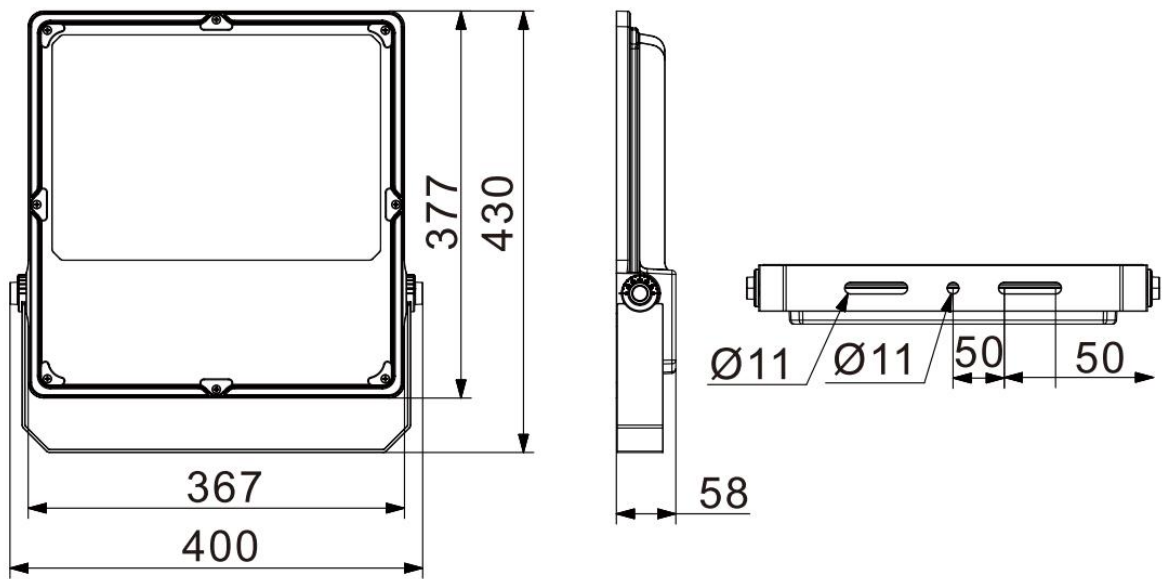

产品规格 (Product Spec) : BJH-FL-300W-E

电气特性 (Electrical Characteristics)		光学特性(Optical Properties)		
电源 Power Supply	茂硕	光源 LED Type	LUMILEDS 2835	
输入电压 Input Voltage	AC100-277V /50-60Hz	光源数量 LED Q' ty	384pcs	
额定功率 Rated Power	300W	流明值 Lumen	45000LM±5%	
功率因素 Power Factor	≥0.95	显色指数 CRI	≥70Ra	
防护等级 Waterproof	IP66	发光角度 Beam Angle	30° /60° /90° /120° / T2/ T3	
使用寿命 Life Time	≥50000H	色温 CCT	暖白 Warm white	3000K
总谐波失真 THD	THD<15%		自然白 Natural white	4000K
防浪涌等级 Anti-surge rating	6KV		中性白 Neutral white	5000K
IK 防撞等级 IK crash rating	IK08		正白 Pure white	5700K
外壳喷涂 Shell spray	户外专用粉末 Outdoor special powder		冷白 Cold white	6500K
产品材质 (Product Material)				
电源线 Power Wire	外壳材质 Body material	电气安全等级 Electronic safety grade		
3*0.75mm²*0.5M 橡胶线 (Rubber cable L=0.5M)	铝 + PC +玻璃 Aluminum + PC +Glass	I类 (class)		
工作温度 Working Temperature	-30~+60°C			
LED 结温 LED Junction Temperature	≤80°C			
安全要求 Security Requirement	CE			
环保指令 Environmental Directives	ROHS			
产品尺寸 Product Dimension	430*400*58mm			
净重 N.W	5.7KG			
安装方式 Installation method	支架安装			

灯具照度 (Lamp illumination) :

灯具尺寸 (Lamp Size) :

配光曲线图 (Light Distribution Curves) :

包装 (Package) :

外箱尺寸 (Packing Box) : 43*34*46CM

装箱数量 (QTY) : 5PCS/CTN

重量 (G.W) : 34KG

安装方式 (Installation method) :