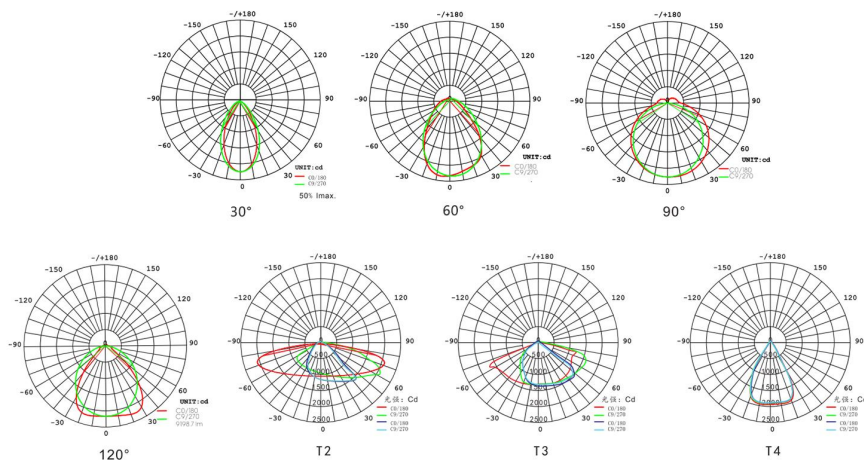

产品规格 (Product Spec) : BJH-FL-300W-E

电气特性 (Electrical Characteristics)		光学特性(Optical Properties)		
电源 Power Supply	茂硕	光源 LED Type	LUMILEDS 2835	
输入电压 Input Voltage	AC100-277V /50-60Hz	光源数量 LED Q' ty	384pcs	
额定功率 Rated Power	300W	流明值 Lumen	45000LM±5%	
功率因素 Power Factor	≥0.95	显色指数 CRI	≥70Ra	
防护等级 Waterproof	IP66	发光角度 Beam Angle	30° /60° /90° /120° / T2/ T3	
使用寿命 Life Time	≥50000H	色温 CCT	暖白 Warm white	3000K
总谐波失真 THD	THD<15%		自然白 Natural white	4000K
防浪涌等级 Anti-surge rating	6KV		中性白 Neutral white	5000K
IK 防撞等级 IK crash rating	IK08		正白 Pure white	5700K
外壳喷涂 Shell spray	户外专用粉末 Outdoor special powder		冷白 Cold white	6500K
产品材质 (Product Material)				
电源线 Power Wire	外壳材质 Body material	电气安全等级 Electronic safety grade		
3*0.75mm²*0.5M 橡胶线 (Rubber cable L=0.5M)	铝 + PC +玻璃 Aluminum + PC +Glass	I类 (class)		
工作温度 Working Temperature	-30~+60°C			
LED 结温 LED Junction Temperature	≤80°C			
安全要求 Security Requirement	CE			
环保指令 Environmental Directives	ROHS			
产品尺寸 Product Dimension	430*400*58mm			
净重 N.W	5.7KG			
安装方式 Installation method	支架安装			

灯具照度 (Lamp illumination) :

灯具尺寸 (Lamp Size) :

配光曲线图 (Light Distribution Curves) :

包装 (Package) :

外箱尺寸 (Packing Box) : 43*34*46CM

装箱数量 (QTY) : 5PCS/CTN

重量 (G.W) : 34KG

安装方式 (Installation method) :