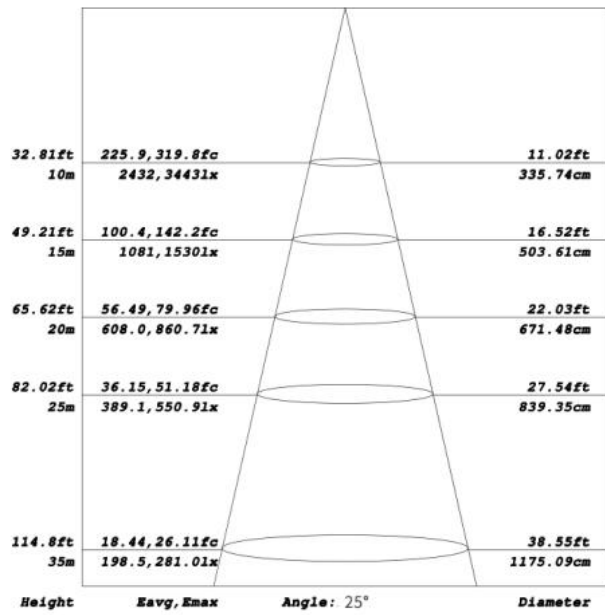

产品规格 (Product Spec) : BJH-FL-500W-E

电气特性 (Electrical Characteristics)		光学特性(Optical Properties)		
电源 Power Supply	茂硕	光源 LED Type	LUMILEDS 2835	
输入电压 Input Voltage	AC100-277V /50-60Hz	光源数量 LED Q' ty	960pcs	
额定功率 Rated Power	500W	流明值 Lumen	75000LM±5%	
功率因素 Power Factor	≥0.95	显色指数 CRI	≥70Ra	
防护等级 Waterproof	IP66	发光角度 Beam Angle	30° /60° /90° /120° / T2/ T3/T4	
使用寿命 Life Time	≥50000H	色温 CCT	暖白 Warm white	3000K
总谐波失真 THD	THD<15%		自然白 Natural white	4000K
防浪涌等级 Anti-surge rating	6KV		中性白 Neutral white	5000K
IK 防撞等级 IK crash rating	IK08		正白 Pure white	5700K
外壳喷涂 Shell spray	户外专用粉末 Outdoor special powder		冷白 Cold white	6500K
产品材质 (Product Material)				
电源线 Power Wire	外壳材质 Body material	电气安全等级 Electronic safety grade		
3*0.75mm²*0.5M 橡胶线 (Rubber cable L=0.5M)	铝 + PC +玻璃 Aluminum + PC +Glass	I类 (class)		
工作温度 Working Temperature	-30~+60°C			
LED 结温 LED Junction Temperature	≤80°C			
安全要求 Security Requirement	CE			
环保指令 Environmental Directives	ROHS			
产品尺寸 Product Dimension	560*555*76mm			
净重 N.W	11KG			
安装方式 Installation method	支架安装			

灯具照度 (Lamp illumination) :

灯具尺寸 (Lamp Size) :

配光曲线图 (Light Distribution Curves) :

包装 (Package) :

外箱尺寸 (Packing Box) : 61*58*13CM

装箱数量 (QTY) : 1PCS/CTN

重量 (G.W) : 12.5KG

安装方式 (Installation method) :