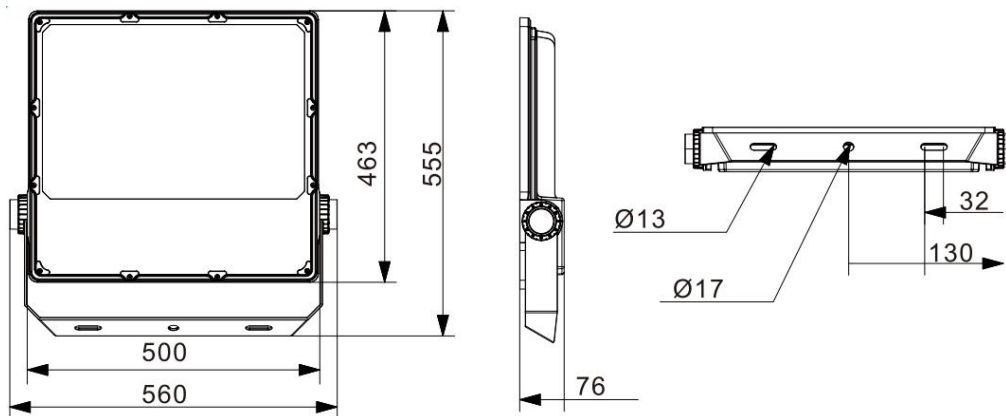

产品规格 (Product Spec) : BJH-FL-500W-E

电气特性 (Electrical Characteristics)		光学特性(Optical Properties)		
电源 Power Supply	茂硕	光源 LED Type	LUMILEDS 2835	
输入电压 Input Voltage	AC100-277V /50-60Hz	光源数量 LED Q' ty	960pcs	
额定功率 Rated Power	500W	流明值 Lumen	75000LM±5%	
功率因素 Power Factor	≥0.95	显色指数 CRI	≥70Ra	
防护等级 Waterproof	IP66	发光角度 Beam Angle	30° /60° /90° /120° / T2/ T3/T4	
使用寿命 Life Time	≥50000H	色温 CCT	暖白 Warm white	3000K
总谐波失真 THD	THD<15%		自然白 Natural white	4000K
防浪涌等级 Anti-surge rating	6KV		中性白 Neutral white	5000K
IK 防撞等级 IK crash rating	IK08		正白 Pure white	5700K
外壳喷涂 Shell spray	户外专用粉末 Outdoor special powder		冷白 Cold white	6500K
产品材质 (Product Material)				
电源线 Power Wire	外壳材质 Body material	电气安全等级 Electronic safety grade		
3*0.75mm²*0.5M 橡胶线 (Rubber cable L=0.5M)	铝 + PC +玻璃 Aluminum + PC +Glass	I类 (class)		
工作温度 Working Temperature	-30~+60°C			
LED 结温 LED Junction Temperature	≤80°C			
安全要求 Security Requirement	CE			
环保指令 Environmental Directives	ROHS			
产品尺寸 Product Dimension	560*555*76mm			
净重 N.W	11KG			
安装方式 Installation method	支架安装			

灯具照度 (Lamp illumination) :

灯具尺寸 (Lamp Size) :

配光曲线图 (Light Distribution Curves) :

包装 (Package) :

外箱尺寸 (Packing Box) : 61*58*13CM

装箱数量 (QTY) : 1PCS/CTN

重量 (G.W) : 12.5KG

安装方式 (Installation method) :