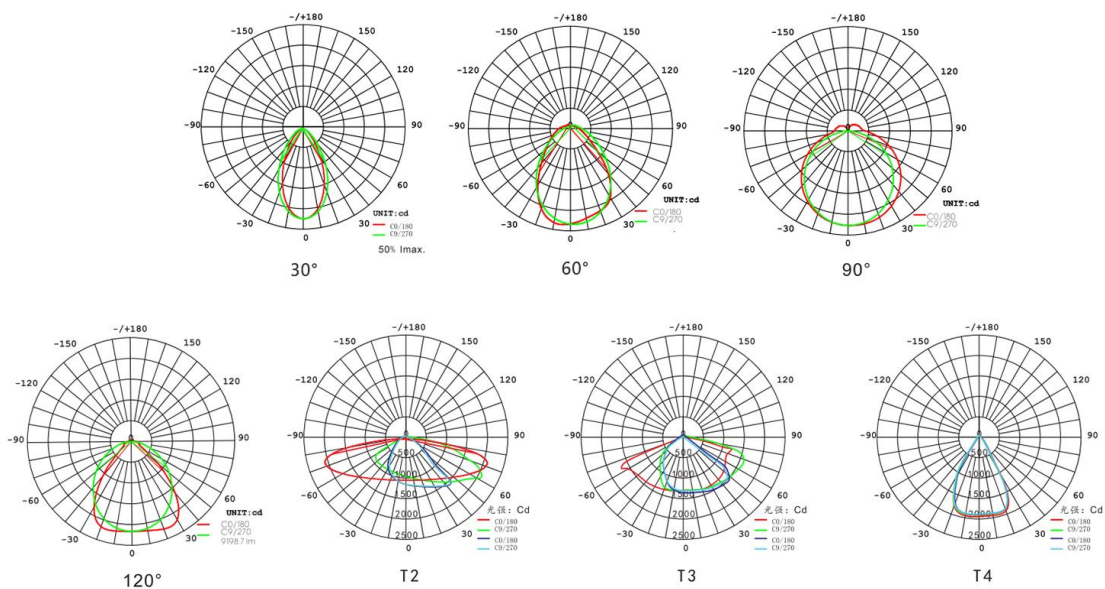

产品规格 (Product Spec) : BJH-FL-500W-E

电气特性 (Electrical Characteristics)		光学特性(Optical Properties)		
电源 Power Supply	茂硕	光源 LED Type	LUMILEDS 2835	
输入电压 Input Voltage	AC100-277V /50-60Hz	光源数量 LED Q' ty	960pcs	
额定功率 Rated Power	500W	流明值 Lumen	75000LM±5%	
功率因素 Power Factor	≥0.95	显色指数 CRI	≥70Ra	
防护等级 Waterproof	IP66	发光角度 Beam Angle	30° /60° /90° /120° / T2/ T3/T4	
使用寿命 Life Time	≥50000H	色温 CCT	暖白 Warm white	3000K
总谐波失真 THD	THD<15%		自然白 Natural white	4000K
防浪涌等级 Anti-surge rating	6KV		中性白 Neutral white	5000K
IK 防撞等级 IK crash rating	IK08		正白 Pure white	5700K
外壳喷涂 Shell spray	户外专用粉末 Outdoor special powder		冷白 Cold white	6500K
产品材质 (Product Material)				
电源线 Power Wire	外壳材质 Body material	电气安全等级 Electronic safety grade		
3*0.75mm²*0.5M 橡胶线 (Rubber cable L=0.5M)	铝 + PC +玻璃 Aluminum + PC +Glass	I类 (class)		
工作温度 Working Temperature	-30~+60°C			
LED 结温 LED Junction Temperature	≤80°C			
安全要求 Security Requirement	CE			
环保指令 Environmental Directives	ROHS			
产品尺寸 Product Dimension	560*555*76mm			
净重 N.W	11KG			
安装方式 Installation method	支架安装			

灯具照度 (Lamp illumination) :

灯具尺寸 (Lamp Size) :

配光曲线图 (Light Distribution Curves) :

包装 (Package) :

外箱尺寸 (Packing Box) : 61*58*13CM

装箱数量 (QTY) : 1PCS/CTN

重量 (G.W) : 12.5KG

安装方式 (Installation method) :