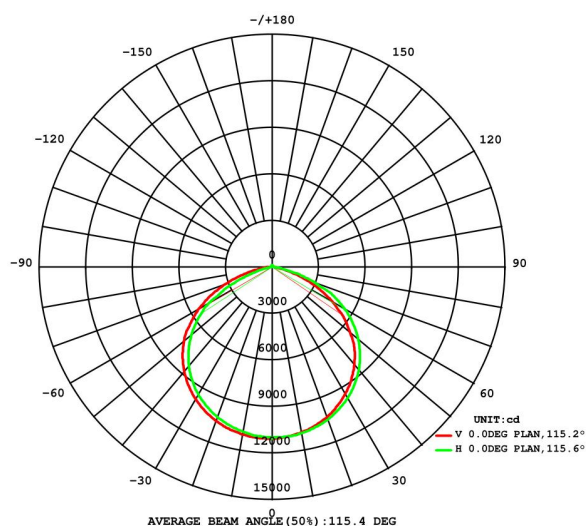

产品规格 (Product Spec) : BJH-FL-50W-C

电气特性 (Electrical Characteristics)		光学特性(Optical Properties)		
电源 Power Supply	常规	光源 LED Type	三安/ LUMILEDS 2835	
输入电压 Input Voltage	AC85-265V / 50-60Hz	光源数量 LED Q' ty	120 pcs	
额定功率 Rated Power	50W	流明值 Lumen	7500LM±5%	
功率因素 Power Factor	0.95	显色指数 CRI	70 Ra	
防护等级 Waterproof	IP66	发光角度 Beam Angle	120°	
使用寿命 Life Time	≥50000H	色温 CCT	暖白 Warm white	3000K
总谐波失真 THD	THD<15%		自然白 Natural white	4000K
防浪涌等级 Anti-surge rating	4KV		中性白 Neutral white	5000K
IK 防撞等级 IK crash rating	IK08		正白 Pure white	5700K
外壳喷涂 Shell spray	户外专用粉末 Outdoor special powder		冷白 Cold white	6500K
产品材质 (Product Material)				
电源线 Power Wire	外壳材质 Body material		电气安全等级 Electronic safety grade	
3*0.75mm²*0.5M 橡胶线 (Rubber cable L=0.5M)	铝 +玻璃 Aluminum +Glass		I类 (class)	
工作温度 Working Temperature		-30~ +60°C		
LED 结温 LED Junction Temperature		≤80°C		
安全要求 Security Requirement		CE		
环保指令 Environmental Directives		ROHS		
产品尺寸 Product Dimension		230*180*71 mm		
净重 N.W		2.6 KG		
安装方式 Installation method		支架安装		

灯具照度 (Lamp illumination) :

平均照度图 (Average illuminance Map) :

灯具尺寸 (Lamp Size) :

包装 (Package) :

外箱尺寸 (Packing Box) : 59*31*36 CM

装箱数量 (QTY) : 4 PCS/CTN

重量 (G.W) : 12.9 KG

安装方式 (Installation method) :