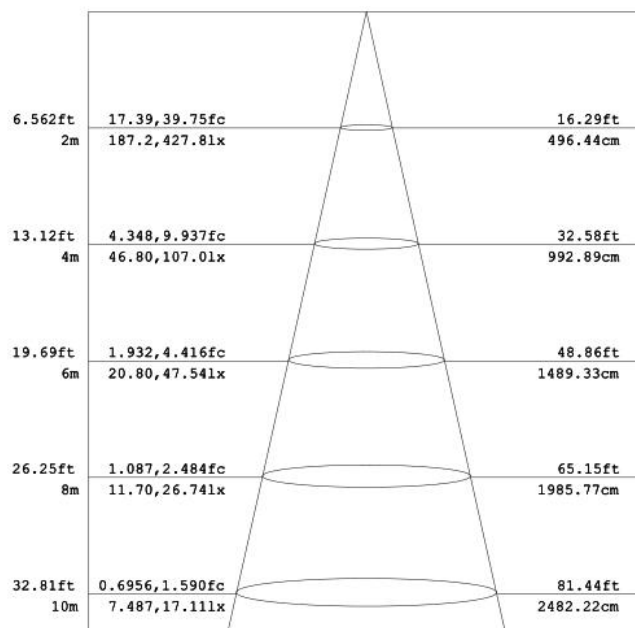

产品规格 (Product Spec) : BJH-FL-50W-C

电气特性 (Electrical Characteristics)		光学特性(Optical Properties)		
电源 Power Supply	常规	光源 LED Type	三安/ LUMILEDS 2835	
输入电压 Input Voltage	AC85-265V / 50-60Hz	光源数量 LED Q' ty	120 pcs	
额定功率 Rated Power	50W	流明值 Lumen	7500LM±5%	
功率因素 Power Factor	0.95	显色指数 CRI	70 Ra	
防护等级 Waterproof	IP66	发光角度 Beam Angle	120°	
使用寿命 Life Time	≥50000H	色温 CCT	暖白 Warm white	3000K
总谐波失真 THD	THD<15%		自然白 Natural white	4000K
防浪涌等级 Anti-surge rating	4KV		中性白 Neutral white	5000K
IK 防撞等级 IK crash rating	IK08		正白 Pure white	5700K
外壳喷涂 Shell spray	户外专用粉末 Outdoor special powder		冷白 Cold white	6500K
产品材质 (Product Material)				
电源线 Power Wire	外壳材质 Body material		电气安全等级 Electronic safety grade	
3*0.75mm²*0.5M 橡胶线 (Rubber cable L=0.5M)	铝 +玻璃 Aluminum +Glass		I类 (class)	
工作温度 Working Temperature		-30~ +60°C		
LED 结温 LED Junction Temperature		≤80°C		
安全要求 Security Requirement		CE		
环保指令 Environmental Directives		ROHS		
产品尺寸 Product Dimension		230*180*71 mm		
净重 N.W		2.6 KG		
安装方式 Installation method		支架安装		

灯具照度 (Lamp illumination) :

平均照度图 (Average illuminance Map) :

灯具尺寸 (Lamp Size) :

包装 (Package) :

外箱尺寸 (Packing Box) : 59*31*36 CM

装箱数量 (QTY) : 4 PCS/CTN

重量 (G.W) : 12.9 KG

安装方式 (Installation method) :