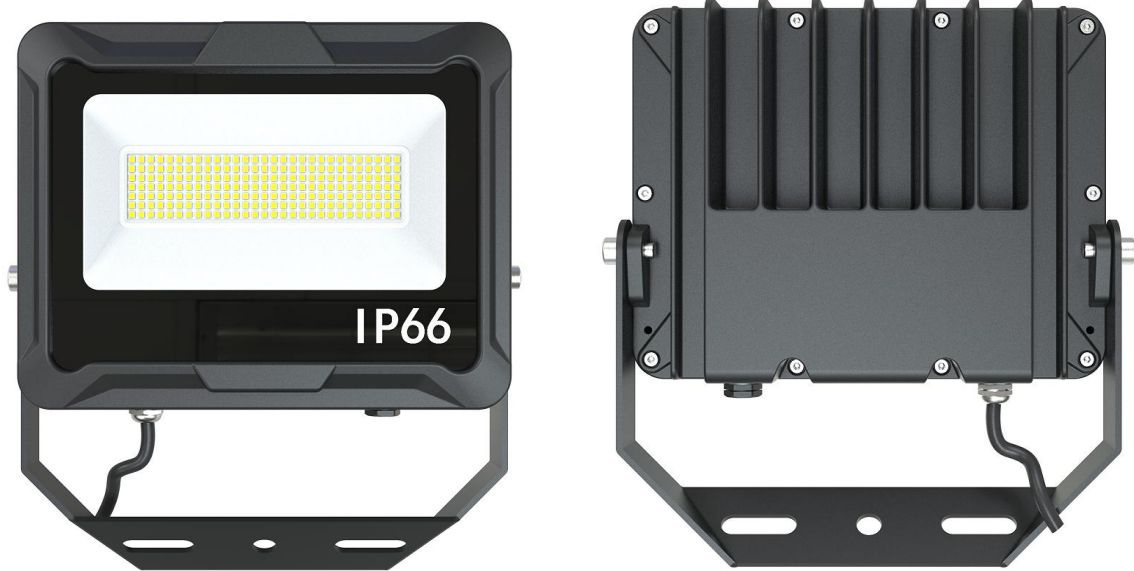

佰嘉汇科技

-BAIJIAHUI TECHNOLOGY-

LED 泛光灯规格书

LED Flood Light Datasheet

PRODUCT NAME 产品名称	50W 泛光灯
PRODUCT NO 产品型号	BJH-FL-50W-C

佰嘉汇科技
BAIJIAHUI

地址：深圳市宝安区福海街道蚝业路39号旭竟昌工业园B6栋3层
电话：15989497850 / 0755-23309606
传真：0755-23309676
邮箱：szbjhkj@163.com
网址：www.szbjkhkj.com

产品规格 (Product Spec) : BJH-FL-50W-C

电气特性 (Electrical Characteristics)		光学特性(Optical Properties)		
电源 Power Supply	常规	光源 LED Type	三安/ LUMILEDS 2835	
输入电压 Input Voltage	AC85-265V / 50-60Hz	光源数量 LED Q' ty	120 pcs	
额定功率 Rated Power	50W	流明值 Lumen	7500LM±5%	
功率因素 Power Factor	0.95	显色指数 CRI	70 Ra	
防护等级 Waterproof	IP66	发光角度 Beam Angle	120°	
使用寿命 Life Time	≥50000H	色温 CCT	暖白 Warm white	3000K
总谐波失真 THD	THD<15%		自然白 Natural white	4000K
防浪涌等级 Anti-surge rating	4KV		中性白 Neutral white	5000K
IK 防撞等级 IK crash rating	IK08		正白 Pure white	5700K
外壳喷涂 Shell spray	户外专用粉末 Outdoor special powder		冷白 Cold white	6500K
产品材质 (Product Material)				
电源线 Power Wire	外壳材质 Body material		电气安全等级 Electronic safety grade	
3*0.75mm²*0.5M 橡胶线 (Rubber cable L=0.5M)	铝 +玻璃 Aluminum +Glass		I类 (class)	
工作温度 Working Temperature		-30~ +60°C		
LED 结温 LED Junction Temperature		≤80°C		
安全要求 Security Requirement		CE		
环保指令 Environmental Directives		ROHS		
产品尺寸 Product Dimension		230*180*71 mm		
净重 N.W		2.6 KG		
安装方式 Installation method		支架安装		