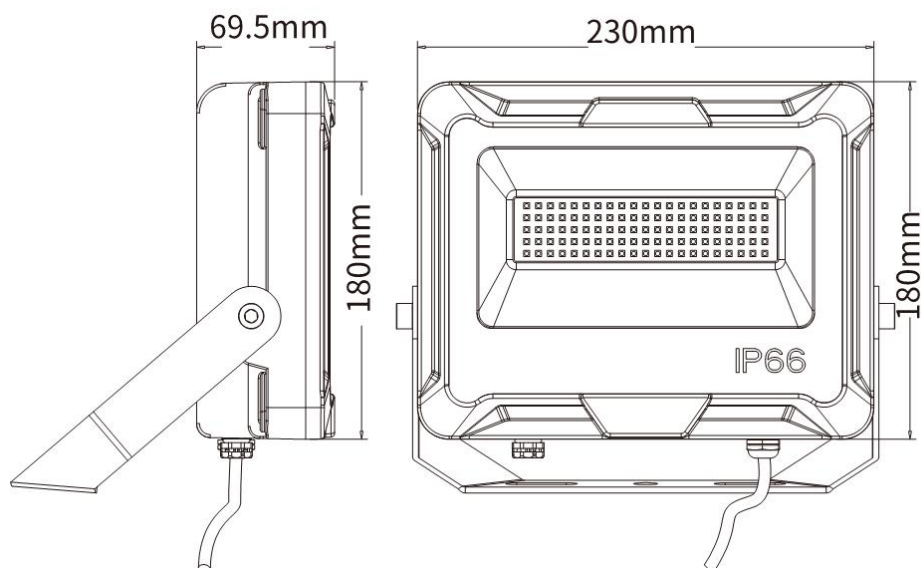

产品规格 (Product Spec) : BJH-FL-50W-C

电气特性 (Electrical Characteristics)		光学特性(Optical Properties)		
电源 Power Supply	常规	光源 LED Type	三安/ LUMILEDS 2835	
输入电压 Input Voltage	AC85-265V / 50-60Hz	光源数量 LED Q' ty	120 pcs	
额定功率 Rated Power	50W	流明值 Lumen	7500LM±5%	
功率因素 Power Factor	0.95	显色指数 CRI	70 Ra	
防护等级 Waterproof	IP66	发光角度 Beam Angle	120°	
使用寿命 Life Time	≥50000H	色温 CCT	暖白 Warm white	3000K
总谐波失真 THD	THD<15%		自然白 Natural white	4000K
防浪涌等级 Anti-surge rating	4KV		中性白 Neutral white	5000K
IK 防撞等级 IK crash rating	IK08		正白 Pure white	5700K
外壳喷涂 Shell spray	户外专用粉末 Outdoor special powder		冷白 Cold white	6500K
产品材质 (Product Material)				
电源线 Power Wire	外壳材质 Body material		电气安全等级 Electronic safety grade	
3*0.75mm²*0.5M 橡胶线 (Rubber cable L=0.5M)	铝 +玻璃 Aluminum +Glass		I类 (class)	
工作温度 Working Temperature		-30~ +60°C		
LED 结温 LED Junction Temperature		≤80°C		
安全要求 Security Requirement		CE		
环保指令 Environmental Directives		ROHS		
产品尺寸 Product Dimension		230*180*71 mm		
净重 N.W		2.6 KG		
安装方式 Installation method		支架安装		

灯具照度 (Lamp illumination) :

平均照度图 (Average illuminance Map) :

灯具尺寸 (Lamp Size) :

包装 (Package) :

外箱尺寸 (Packing Box) : 59*31*36 CM

装箱数量 (QTY) : 4 PCS/CTN

重量 (G.W) : 12.9 KG

安装方式 (Installation method) :