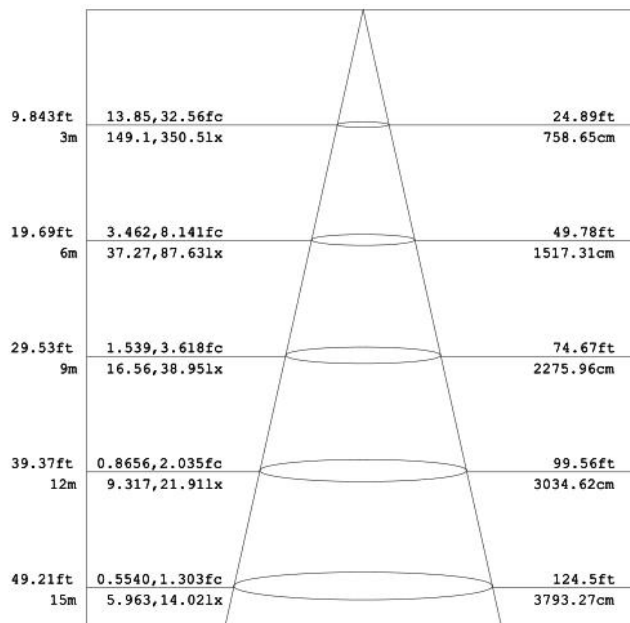

产品规格 (Product Spec) : BJH-FL-100W-C

电气特性 (Electrical Characteristics)		光学特性(Optical Properties)		
电源 Power Supply	常规	光源 LED Type	LUMILEDS 2835	
输入电压 Input Voltage	AC100-277V /50-60Hz	光源数量 LED Q' ty	200 pcs	
额定功率 Rated Power	100W	流明值 Lumen	15000LM±5%	
功率因素 Power Factor	0.95	显色指数 CRI	70 Ra	
防护等级 Waterproof	IP66	发光角度 Beam Angle	120°	
使用寿命 Life Time	≥50000H	色温 CCT	暖白 Warm white	3000K
总谐波失真 THD	THD<15%		自然白 Natural white	4000K
防浪涌等级 Anti-surge rating	6KV		中性白 Neutral white	5000K
IK 防撞等级 IK crash rating	IK08		正白 Pure white	5700K
外壳喷涂 Shell spray	户外专用粉末 Outdoor special powder		冷白 Cold white	6500K
产品材质 (Product Material)				
电源线 Power Wire	外壳材质 Body material		电气安全等级 Electronic safety grade	
3*0.75mm²0.5M 橡胶线 (Rubber cable L=0.5M)	铝 + 钢化玻璃 Aluminum + Toughened Glass		I类 (class)	
工作温度 Working Temperature		-30~+60°C		
LED 结温 LED Junction Temperature		≤80°C		
安全要求 Security Requirement		CE		
环保指令 Environmental Directives		ROHS		
产品尺寸 Product Dimension		280*215*71 mm		
净重 N.W		3.45 KG		
安装方式 Installation method		支架安装		

灯具照度 (Lamp illumination) :

平均照度图 (Average illuminance Map) :

灯具尺寸 (Lamp Size) :

包装 (Package) :

外箱尺寸 (Packing Box) : 44*37*40CM

材质 Material: K=K

装箱数量 (QTY) : 3 PCS/CTN

重量 (G.W) : 12.8 KG