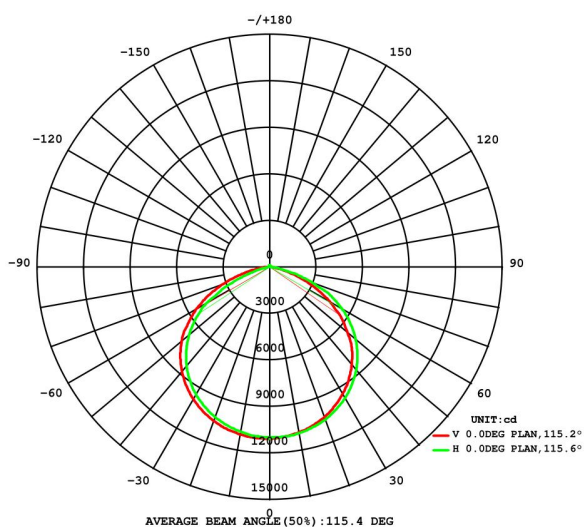

产品规格 (Product Spec) : BJH-FL-100W-C

电气特性 (Electrical Characteristics)		光学特性(Optical Properties)		
电源 Power Supply	常规	光源 LED Type	LUMILEDS 2835	
输入电压 Input Voltage	AC100-277V /50-60Hz	光源数量 LED Q' ty	200 pcs	
额定功率 Rated Power	100W	流明值 Lumen	15000LM±5%	
功率因素 Power Factor	0.95	显色指数 CRI	70 Ra	
防护等级 Waterproof	IP66	发光角度 Beam Angle	120°	
使用寿命 Life Time	≥50000H	色温 CCT	暖白 Warm white	3000K
总谐波失真 THD	THD<15%		自然白 Natural white	4000K
防浪涌等级 Anti-surge rating	6KV		中性白 Neutral white	5000K
IK 防撞等级 IK crash rating	IK08		正白 Pure white	5700K
外壳喷涂 Shell spray	户外专用粉末 Outdoor special powder		冷白 Cold white	6500K
产品材质 (Product Material)				
电源线 Power Wire	外壳材质 Body material		电气安全等级 Electronic safety grade	
3*0.75mm²0.5M 橡胶线 (Rubber cable L=0.5M)	铝 + 钢化玻璃 Aluminum + Toughened Glass		I类 (class)	
工作温度 Working Temperature		-30~+60°C		
LED 结温 LED Junction Temperature		≤80°C		
安全要求 Security Requirement		CE		
环保指令 Environmental Directives		ROHS		
产品尺寸 Product Dimension		280*215*71 mm		
净重 N.W		3.45 KG		
安装方式 Installation method		支架安装		

灯具照度 (Lamp illumination) :

平均照度图 (Average illuminance Map) :

灯具尺寸 (Lamp Size) :

包装 (Package) :

外箱尺寸 (Packing Box) : 44*37*40CM

材质 Material: K=K

装箱数量 (QTY) : 3 PCS/CTN

重量 (G.W) : 12.8 KG