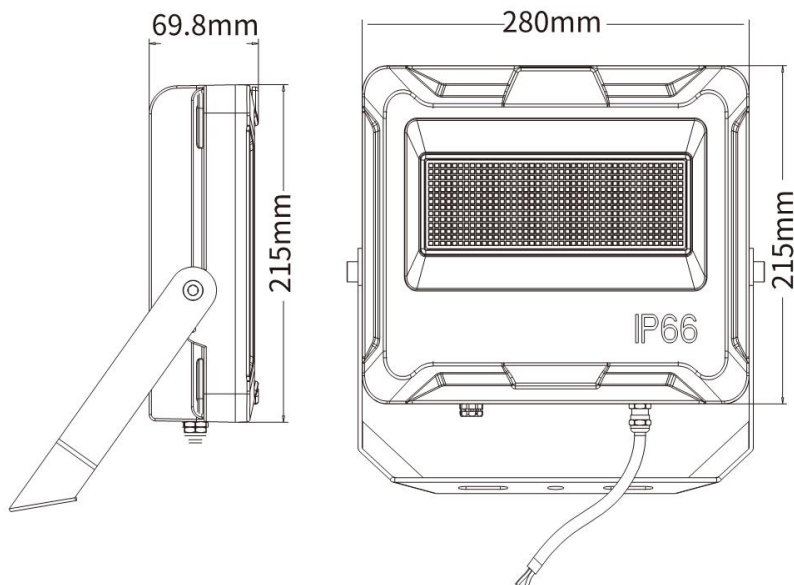

产品规格 (Product Spec) : BJH-FL-100W-C

电气特性 (Electrical Characteristics)		光学特性(Optical Properties)		
电源 Power Supply	常规	光源 LED Type	LUMILEDS 2835	
输入电压 Input Voltage	AC100-277V /50-60Hz	光源数量 LED Q' ty	200 pcs	
额定功率 Rated Power	100W	流明值 Lumen	15000LM±5%	
功率因素 Power Factor	0.95	显色指数 CRI	70 Ra	
防护等级 Waterproof	IP66	发光角度 Beam Angle	120°	
使用寿命 Life Time	≥50000H	色温 CCT	暖白 Warm white	3000K
总谐波失真 THD	THD<15%		自然白 Natural white	4000K
防浪涌等级 Anti-surge rating	6KV		中性白 Neutral white	5000K
IK 防撞等级 IK crash rating	IK08		正白 Pure white	5700K
外壳喷涂 Shell spray	户外专用粉末 Outdoor special powder		冷白 Cold white	6500K
产品材质 (Product Material)				
电源线 Power Wire	外壳材质 Body material		电气安全等级 Electronic safety grade	
3*0.75mm²0.5M 橡胶线 (Rubber cable L=0.5M)	铝 + 钢化玻璃 Aluminum + Toughened Glass		I类 (class)	
工作温度 Working Temperature		-30~+60°C		
LED 结温 LED Junction Temperature		≤80°C		
安全要求 Security Requirement		CE		
环保指令 Environmental Directives		ROHS		
产品尺寸 Product Dimension		280*215*71 mm		
净重 N.W		3.45 KG		
安装方式 Installation method		支架安装		

灯具照度 (Lamp illumination) :

平均照度图 (Average illuminance Map) :

灯具尺寸 (Lamp Size) :

包装 (Package) :

外箱尺寸 (Packing Box) : 44*37*40CM

材质 Material: K=K

装箱数量 (QTY) : 3 PCS/CTN

重量 (G.W) : 12.8 KG