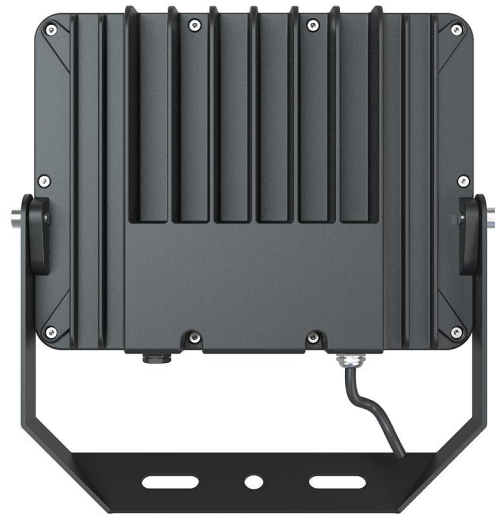

佰嘉汇科技

-BAIJIAHUI TECHNOLOGY-

LED 投光灯规格书

LED Flood Light Datasheet

PRODUCT NAME 产品名称	100W 投光灯
PRODUCT NO 产品型号	BJH-FL-100W-C

佰嘉汇科技
BAIJIAHUI

地址：深圳市宝安区福海街道蚝业路39号旭竟昌工业园B6栋3层
电话：15989497850 / 0755-23309606
传真：0755-23309676
邮箱：szbjhkj@163.com
网址：www.szbjhkj.com

产品规格 (Product Spec) : BJH-FL-100W-C

电气特性 (Electrical Characteristics)		光学特性(Optical Properties)		
电源 Power Supply	常规	光源 LED Type	LUMILEDS 2835	
输入电压 Input Voltage	AC100-277V /50-60Hz	光源数量 LED Q' ty	200 pcs	
额定功率 Rated Power	100W	流明值 Lumen	15000LM±5%	
功率因素 Power Factor	0.95	显色指数 CRI	70 Ra	
防护等级 Waterproof	IP66	发光角度 Beam Angle	120°	
使用寿命 Life Time	≥50000H	色温 CCT	暖白 Warm white	3000K
总谐波失真 THD	THD<15%		自然白 Natural white	4000K
防浪涌等级 Anti-surge rating	6KV		中性白 Neutral white	5000K
IK 防撞等级 IK crash rating	IK08		正白 Pure white	5700K
外壳喷涂 Shell spray	户外专用粉末 Outdoor special powder		冷白 Cold white	6500K
产品材质 (Product Material)				
电源线 Power Wire	外壳材质 Body material		电气安全等级 Electronic safety grade	
3*0.75mm²0.5M 橡胶线 (Rubber cable L=0.5M)	铝 + 钢化玻璃 Aluminum + Toughened Glass		I类 (class)	
工作温度 Working Temperature		-30~+60°C		
LED 结温 LED Junction Temperature		≤80°C		
安全要求 Security Requirement		CE		
环保指令 Environmental Directives		ROHS		
产品尺寸 Product Dimension		280*215*71 mm		
净重 N.W		3.45 KG		
安装方式 Installation method		支架安装		