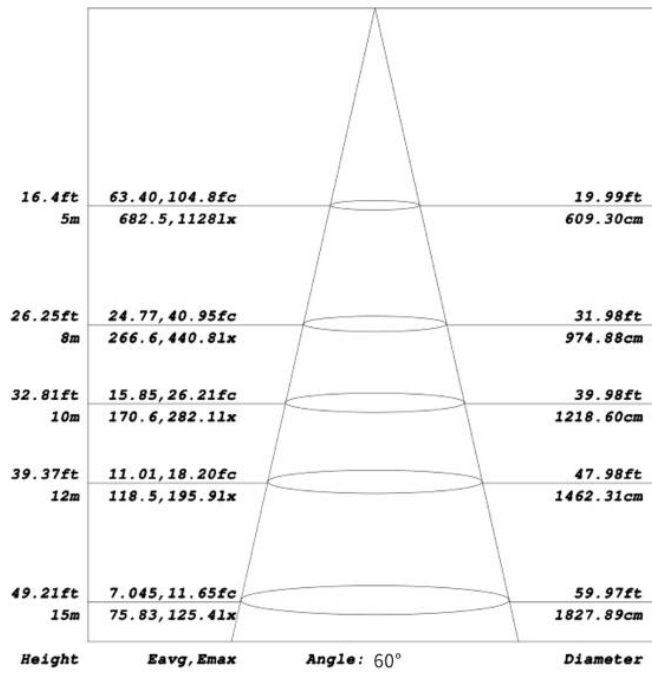

佰嘉汇科技

-BAIJIAHUI TECHNOLOGY-

LED 投光灯规格书

LED Flood Light Datasheet

PRODUCT NAME 产品名称	240W 投光灯
PRODUCT NO 产品型号	BJH-FL-240W-C

佰嘉汇科技
BAIJIAHUI

地址：深圳市宝安区福海街道蚝业路39号旭竟昌工业园B6栋3层
电话：15989497850 / 0755-23309606
传真：0755-23309676
邮箱：szbjhkj@163.com
网址：www.szbjhkj.com

产品规格 (Product Spec) : BJH-FL-240W-C

电气特性 (Electrical Characteristics)		光学特性(Optical Properties)		
电源 Power Supply	茂硕	光源 LED Type	LUMILEDS 2835	
输入电压 Input Voltage	AC100-277V /50-60Hz	光源数量 LED Q' ty	288 pcs	
额定功率 Rated Power	240W	流明值 Lumen	36000LM±5%	
功率因素 Power Factor	≥0.95	显色指数 CRI	≥70 Ra	
防护等级 Waterproof	IP66	发光角度 Beam Angle	30°/60°/90°/120°	
使用寿命 Life Time	≥50000H	色温 CCT	暖白 Warm white	3000K
总谐波失真 THD	THD<15%		自然白 Natural white	4000K
防浪涌等级 Anti-surge rating	6KV		中性白 Neutral white	5000K
IK 防撞等级 IK crash rating	IK08		正白 Pure white	5700K
外壳喷涂 Shell spray	户外专用粉末 Outdoor special powder		冷白 Cold white	6500K
产品材质 (Product Material)				
电源线 Power Wire	外壳材质 Body material		电气安全等级 Electronic safety grade	
3*0.75mm²0.5M 橡胶线 (Rubber cable L=0.5M)	铝 + PC+ 钢化玻璃 Aluminum + PC+Toughened Glass		I类 (class)	
工作温度 Working Temperature		-30~+60°C		
LED 结温 LED Junction Temperature		≤80°C		
安全要求 Security Requirement		CE		
环保指令 Environmental Directives		ROHS		
产品尺寸 Product Dimension		427*459*71 mm		
净重 N.W		6.8 KG		
安装方式 Installation method		支架安装		

灯具照度 (Lamp illumination) :

平均照度图 (Average illuminance Map) :

灯具尺寸 (Lamp Size) :

包装 (Package) :

外箱尺寸 (Packing Box) : 50*51*15CM

装箱数量 (QTY) : 1 PCS/CTN

重量 (G.W) : 7.8 KG

安装方式 (Installation method) :