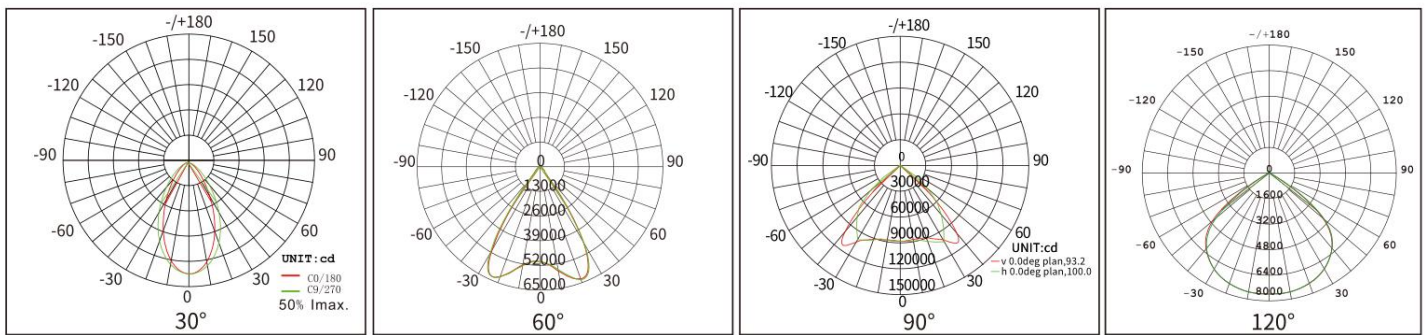

产品规格 (Product Spec) : BJH-FL-240W-C

电气特性 (Electrical Characteristics)		光学特性(Optical Properties)		
电源 Power Supply	茂硕	光源 LED Type	LUMILEDS 2835	
输入电压 Input Voltage	AC100-277V /50-60Hz	光源数量 LED Q' ty	288 pcs	
额定功率 Rated Power	240W	流明值 Lumen	36000LM±5%	
功率因素 Power Factor	≥0.95	显色指数 CRI	≥70 Ra	
防护等级 Waterproof	IP66	发光角度 Beam Angle	30°/60°/90°/120°	
使用寿命 Life Time	≥50000H	色温 CCT	暖白 Warm white	3000K
总谐波失真 THD	THD<15%		自然白 Natural white	4000K
防浪涌等级 Anti-surge rating	6KV		中性白 Neutral white	5000K
IK 防撞等级 IK crash rating	IK08		正白 Pure white	5700K
外壳喷涂 Shell spray	户外专用粉末 Outdoor special powder		冷白 Cold white	6500K
产品材质 (Product Material)				
电源线 Power Wire	外壳材质 Body material		电气安全等级 Electronic safety grade	
3*0.75mm²0.5M 橡胶线 (Rubber cable L=0.5M)	铝 + PC+ 钢化玻璃 Aluminum + PC+Toughened Glass		I类 (class)	
工作温度 Working Temperature		-30~+60°C		
LED 结温 LED Junction Temperature		≤80°C		
安全要求 Security Requirement		CE		
环保指令 Environmental Directives		ROHS		
产品尺寸 Product Dimension		427*459*71 mm		
净重 N.W		6.8 KG		
安装方式 Installation method		支架安装		

灯具照度 (Lamp illumination) :

平均照度图 (Average illuminance Map) :

灯具尺寸 (Lamp Size) :

包装 (Package) :

外箱尺寸 (Packing Box) : 50*51*15CM

装箱数量 (QTY) : 1 PCS/CTN

重量 (G.W) : 7.8 KG

安装方式 (Installation method) :