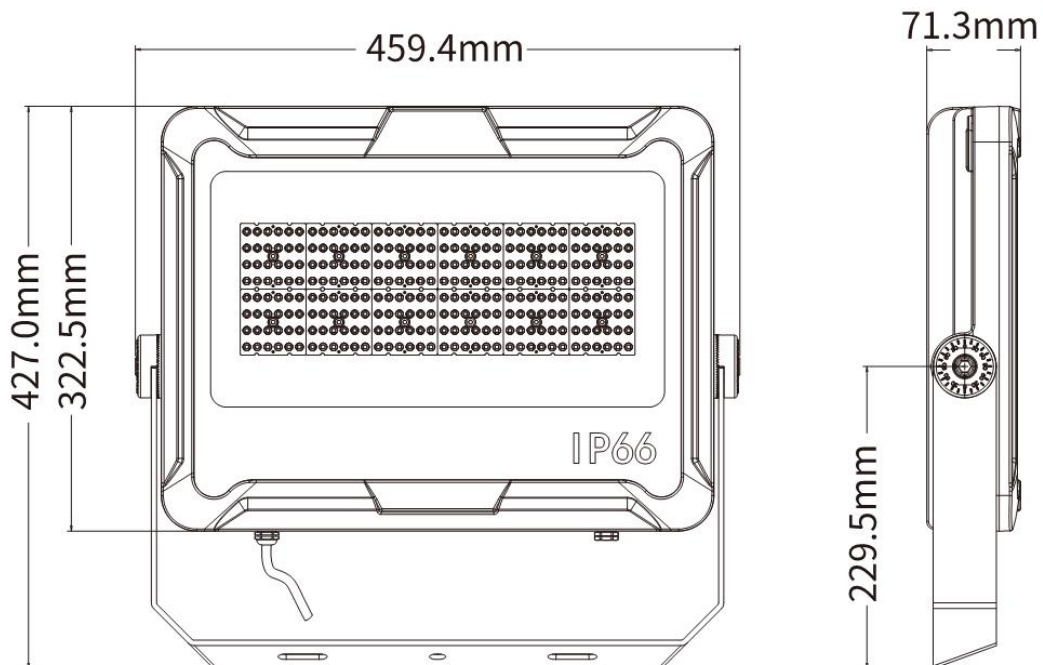

产品规格 (Product Spec) : BJH-FL-240W-C

电气特性 (Electrical Characteristics)		光学特性(Optical Properties)		
电源 Power Supply	茂硕	光源 LED Type	LUMILEDS 2835	
输入电压 Input Voltage	AC100-277V /50-60Hz	光源数量 LED Q' ty	288 pcs	
额定功率 Rated Power	240W	流明值 Lumen	36000LM±5%	
功率因素 Power Factor	≥0.95	显色指数 CRI	≥70 Ra	
防护等级 Waterproof	IP66	发光角度 Beam Angle	30°/60°/90°/120°	
使用寿命 Life Time	≥50000H	色温 CCT	暖白 Warm white	3000K
总谐波失真 THD	THD<15%		自然白 Natural white	4000K
防浪涌等级 Anti-surge rating	6KV		中性白 Neutral white	5000K
IK 防撞等级 IK crash rating	IK08		正白 Pure white	5700K
外壳喷涂 Shell spray	户外专用粉末 Outdoor special powder		冷白 Cold white	6500K
产品材质 (Product Material)				
电源线 Power Wire	外壳材质 Body material		电气安全等级 Electronic safety grade	
3*0.75mm²0.5M 橡胶线 (Rubber cable L=0.5M)	铝 + PC+ 钢化玻璃 Aluminum + PC+Toughened Glass		I类 (class)	
工作温度 Working Temperature		-30~+60°C		
LED 结温 LED Junction Temperature		≤80°C		
安全要求 Security Requirement		CE		
环保指令 Environmental Directives		ROHS		
产品尺寸 Product Dimension		427*459*71 mm		
净重 N.W		6.8 KG		
安装方式 Installation method		支架安装		

灯具照度 (Lamp illumination) :

平均照度图 (Average illuminance Map) :

灯具尺寸 (Lamp Size) :

包装 (Package) :

外箱尺寸 (Packing Box) : 50*51*15CM

装箱数量 (QTY) : 1 PCS/CTN

重量 (G.W) : 7.8 KG

安装方式 (Installation method) :