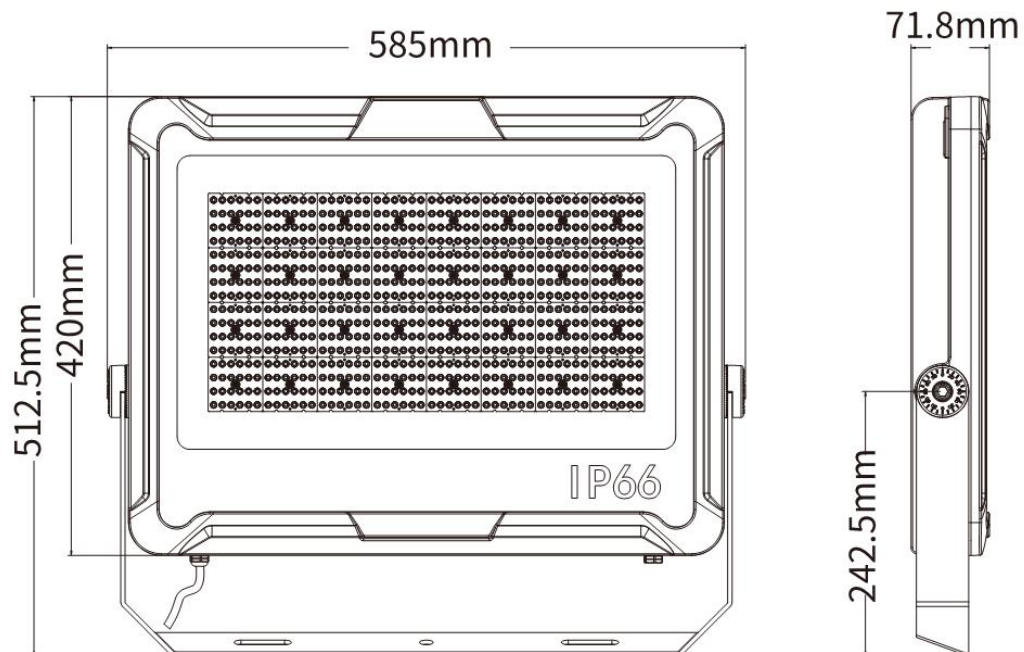

# 产品规格 (Product Spec) : BJH-FL-400W-C

电气特性 (Electrical Characteristics)		光学特性(Optical Properties)		
电源 Power Supply	茂硕	光源 LED Type	LUMILEDS 2835	
输入电压 Input Voltage	AC100-277V /50-60Hz	光源数量 LED Q' ty	768 pcs	
额定功率 Rated Power	400W	流明值 Lumen	60000LM±5%	
功率因素 Power Factor	0.95	显色指数 CRI	70 Ra	
防护等级 Waterproof	IP66	发光角度 Beam Angle	30°/60°/90°/120°	
使用寿命 Life Time	≥50000H	色温 CCT	暖白 Warm white	3000K
总谐波失真 THD	THD<15%		自然白 Natural white	4000K
防浪涌等级 Anti-surge rating	6KV		中性白 Neutral white	5000K
IK 防撞等级 IK crash rating	IK08		正白 Pure white	5700K
外壳喷涂 Shell spray	户外专用粉末 Outdoor special powder		冷白 Cold white	6500K
产品材质 (Product Material)				
电源线 Power Wire	外壳材质 Body material	电气安全等级 Electronic safety grade		
3*0.75mm²*0.5M 橡胶线 (Rubber cable L=0.5M)	铝 + PC +钢化玻璃 Aluminum + PC +Toughened Glass	I类 (class)		
工作温度 Working Temperature	-30~ +60°C			
LED 结温 LED Junction Temperature	≤80°C			
安全要求 Security Requirement	CE			
环保指令 Environmental Directives	ROHS			
产品尺寸 Product Dimension	512*585*72 mm			
净重 N.W	10.8KG			
安装方式 Installation method	支架安装			

# 灯具尺寸 (Lamp Size) :