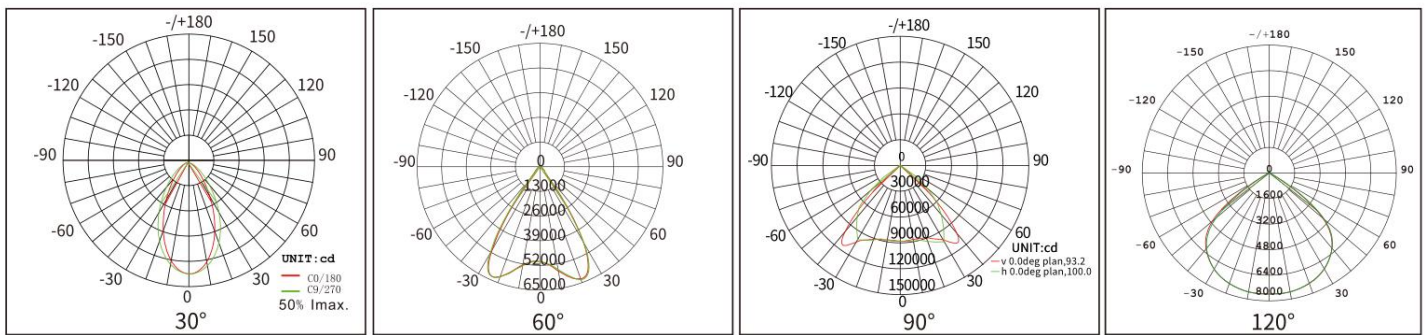

平均照度图 (Average illuminance Map) :