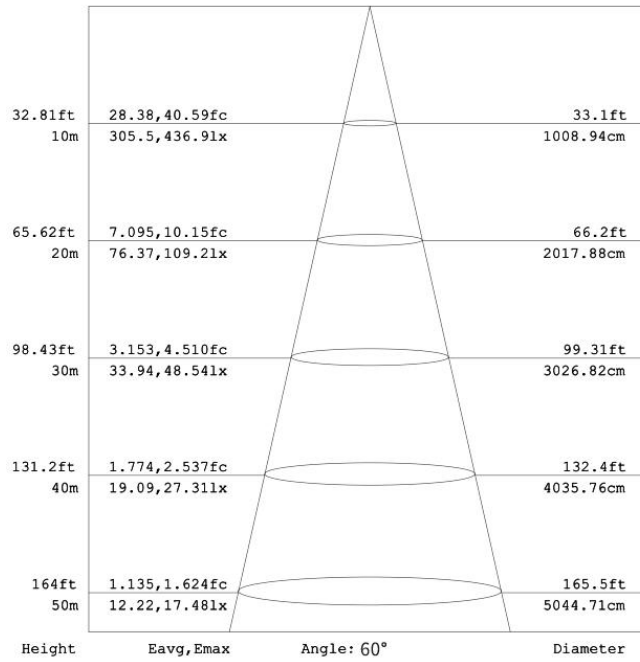

灯具照度 (Lamp illumination) :