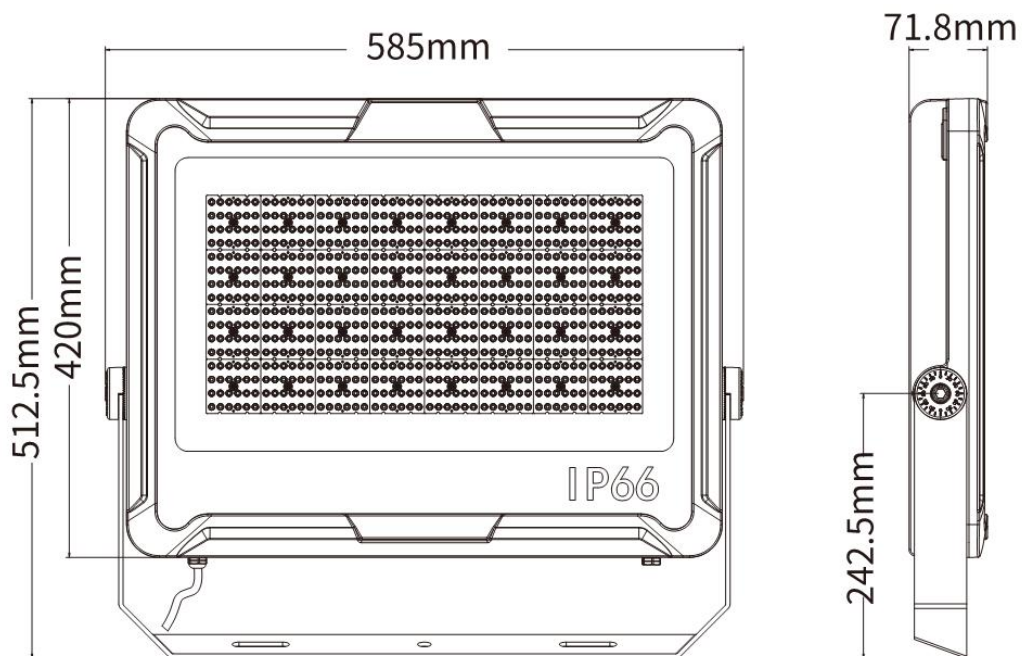

产品规格 (Product Spec) : BJH-FL-480W-C

电气特性 (Electrical Characteristics)		光学特性(Optical Properties)		
电源 Power Supply	茂硕	光源 LED Type	LUMILEDS 2835	
输入电压 Input Voltage	AC100-277V /50-60Hz	光源数量 LED Q' ty	768 pcs	
额定功率 Rated Power	480W	流明值 Lumen	72000LM±5%	
功率因素 Power Factor	≥0.95	显色指数 CRI	≥70Ra	
防护等级 Waterproof	IP66	发光角度 Beam Angle	25°/60°/90°/120°	
使用寿命 Life Time	≥50000H	色温 CCT	暖白 Warm white	3000K
总谐波失真 THD	THD<15%		自然白 Natural white	4000K
防浪涌等级 Anti-surge rating	6KV		中性白 Neutral white	5000K
IK 防撞等级 IK crash rating	IK08		正白 Pure white	5700K
外壳喷涂 Shell spray	户外专用粉末 Outdoor special powder		冷白 Cold white	6500K
产品材质 (Product Material)				
电源线 Power Wire	外壳材质 Body material	电气安全等级 Electronic safety grade		
3*0.75mm²*0.5M 橡胶线 (Rubber cable L=0.5M)	铝 + PC +钢化玻璃 Aluminum + PC +Toughened Glass	I类 (class)		
工作温度 Working Temperature	-30~ +60°C			
LED 结温 LED Junction Temperature	≤80°C			
安全要求 Security Requirement	CE			
环保指令 Environmental Directives	ROHS			
产品尺寸 Product Dimension	512*585*72 mm			
净重 N.W	11KG			
安装方式 Installation method	支架安装			

灯具照度 (Lamp illumination) :

平均照度图 (Average illuminance Map) :

灯具尺寸 (Lamp Size) :

包装 (Package) :

外箱尺寸 (Packing Box) : 64*61*16CM

装箱数量 (QTY) : 1PCS/CTN

重量 (G.W) : 12.5KG

安装方式 (Installation method) :