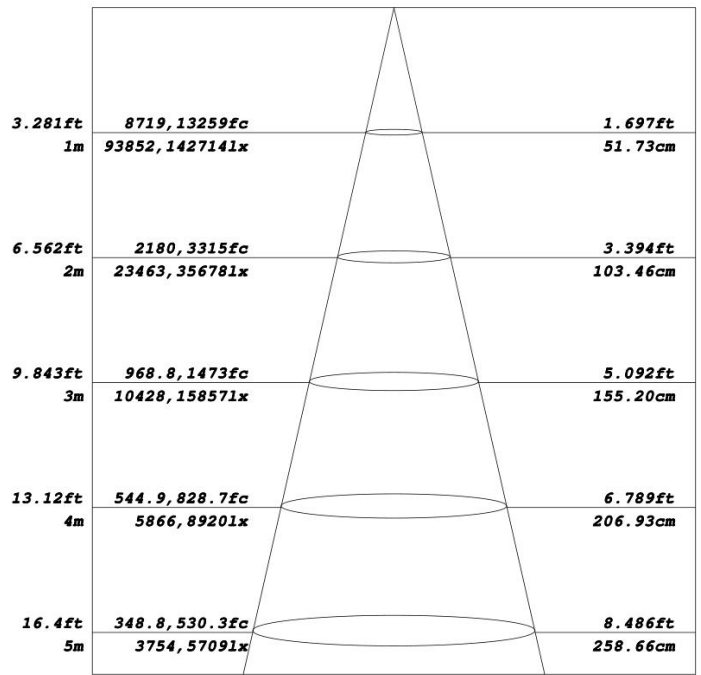

产品规格 (Product Spec) : BJH-FL-480W-C

电气特性 (Electrical Characteristics)		光学特性(Optical Properties)		
电源 Power Supply	茂硕	光源 LED Type	LUMILEDS 2835	
输入电压 Input Voltage	AC100-277V /50-60Hz	光源数量 LED Q' ty	768 pcs	
额定功率 Rated Power	480W	流明值 Lumen	72000LM±5%	
功率因素 Power Factor	≥0.95	显色指数 CRI	≥70Ra	
防护等级 Waterproof	IP66	发光角度 Beam Angle	25°/60°/90°/120°	
使用寿命 Life Time	≥50000H	色温 CCT	暖白 Warm white	3000K
总谐波失真 THD	THD<15%		自然白 Natural white	4000K
防浪涌等级 Anti-surge rating	6KV		中性白 Neutral white	5000K
IK 防撞等级 IK crash rating	IK08		正白 Pure white	5700K
外壳喷涂 Shell spray	户外专用粉末 Outdoor special powder		冷白 Cold white	6500K
产品材质 (Product Material)				
电源线 Power Wire	外壳材质 Body material	电气安全等级 Electronic safety grade		
3*0.75mm²*0.5M 橡胶线 (Rubber cable L=0.5M)	铝 + PC +钢化玻璃 Aluminum + PC +Toughened Glass	I类 (class)		
工作温度 Working Temperature	-30~ +60°C			
LED 结温 LED Junction Temperature	≤80°C			
安全要求 Security Requirement	CE			
环保指令 Environmental Directives	ROHS			
产品尺寸 Product Dimension	512*585*72 mm			
净重 N.W	11KG			
安装方式 Installation method	支架安装			

灯具照度 (Lamp illumination) :

平均照度图 (Average illuminance Map) :

灯具尺寸 (Lamp Size) :

包装 (Package) :

外箱尺寸 (Packing Box) : 64*61*16CM

装箱数量 (QTY) : 1PCS/CTN

重量 (G.W) : 12.5KG

安装方式 (Installation method) :