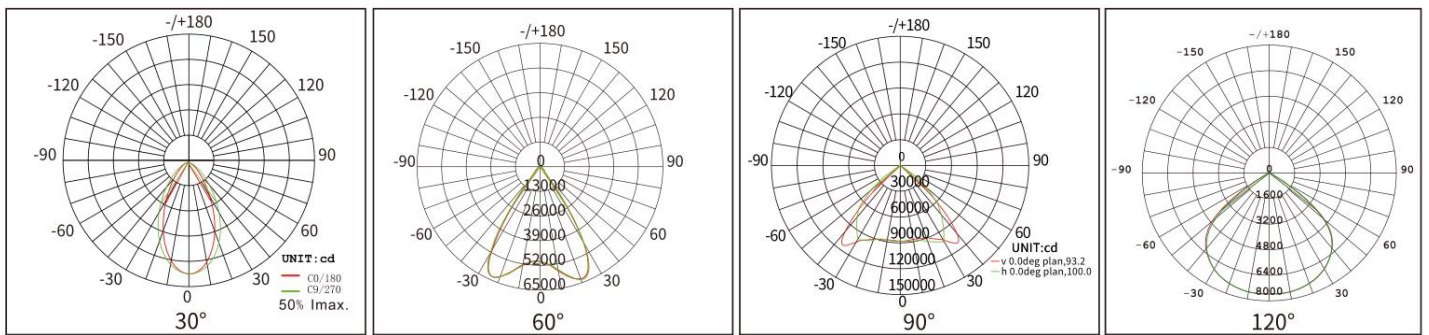

产品规格 (Product Spec) : BJH-FL-480W-C

电气特性 (Electrical Characteristics)		光学特性(Optical Properties)		
电源 Power Supply	茂硕	光源 LED Type	LUMILEDS 2835	
输入电压 Input Voltage	AC100-277V /50-60Hz	光源数量 LED Q' ty	768 pcs	
额定功率 Rated Power	480W	流明值 Lumen	72000LM±5%	
功率因素 Power Factor	≥0.95	显色指数 CRI	≥70Ra	
防护等级 Waterproof	IP66	发光角度 Beam Angle	25°/60°/90°/120°	
使用寿命 Life Time	≥50000H	色温 CCT	暖白 Warm white	3000K
总谐波失真 THD	THD<15%		自然白 Natural white	4000K
防浪涌等级 Anti-surge rating	6KV		中性白 Neutral white	5000K
IK 防撞等级 IK crash rating	IK08		正白 Pure white	5700K
外壳喷涂 Shell spray	户外专用粉末 Outdoor special powder		冷白 Cold white	6500K
产品材质 (Product Material)				
电源线 Power Wire	外壳材质 Body material	电气安全等级 Electronic safety grade		
3*0.75mm²*0.5M 橡胶线 (Rubber cable L=0.5M)	铝 + PC +钢化玻璃 Aluminum + PC +Toughened Glass	I类 (class)		
工作温度 Working Temperature	-30~ +60°C			
LED 结温 LED Junction Temperature	≤80°C			
安全要求 Security Requirement	CE			
环保指令 Environmental Directives	ROHS			
产品尺寸 Product Dimension	512*585*72 mm			
净重 N.W	11KG			
安装方式 Installation method	支架安装			

灯具照度 (Lamp illumination) :

平均照度图 (Average illuminance Map) :

灯具尺寸 (Lamp Size) :

包装 (Package) :

外箱尺寸 (Packing Box) : 64*61*16CM

装箱数量 (QTY) : 1PCS/CTN

重量 (G.W) : 12.5KG

安装方式 (Installation method) :