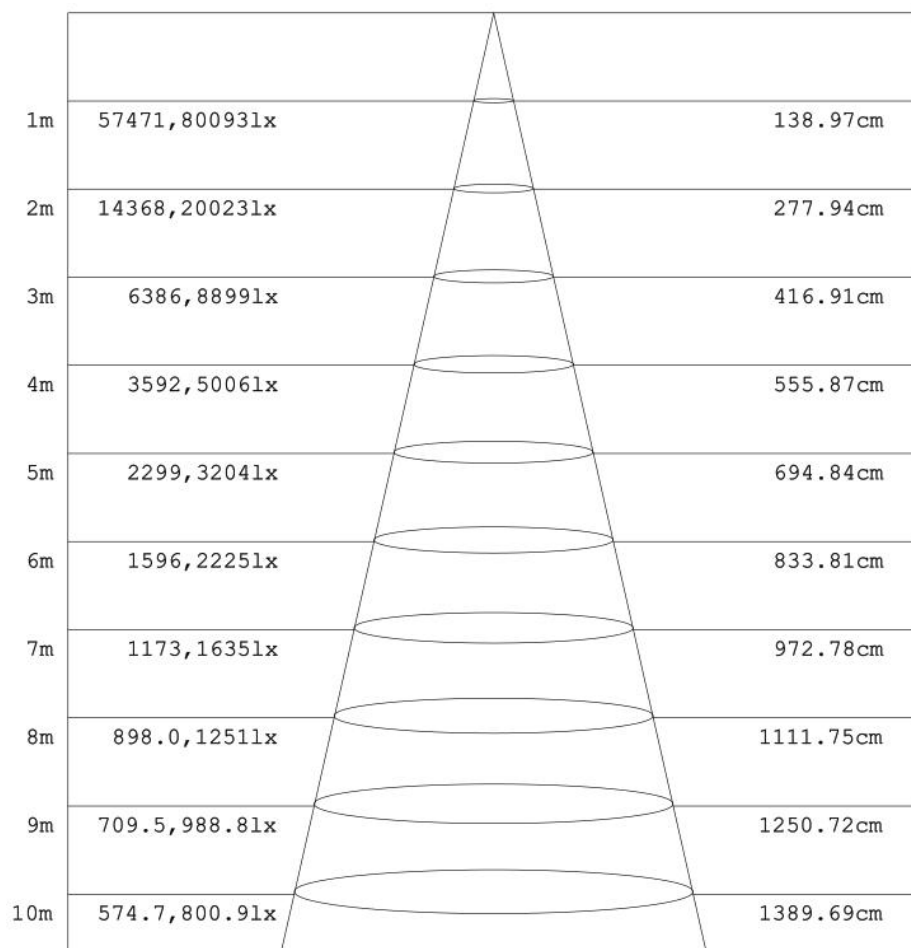

产品规格 (Product Spec) : BJH-QC-750W-A

电气特性 (Electrical Characteristics)		光学特性(Optical Properties)		
电源 Power Supply	Normal / MEAN WELL	光源 LED Type	Sanan / LUMILEDS 5050	
输入电压 Input Voltage	AC100-305V /50-60Hz	光源数量 LED Q' ty	288pcs	
额定功率 Rated Power	750W	流明值 Lumen	105000LM±5%	
功率因素 Power Factor	0.97	显色指数 CRI	70 Ra	
防护等级 Waterproof	IP66	发光角度 Beam Angle	8°/20°/40°/60°	
使用寿命 Life Time	≥50000H	色温 CCT	warm white	3000K
				4000K
			Natural white	5000K
			Pure white	5700K
			6500K	
产品材质 (Product Material)				
电源线 Power Wire	外壳材质 Body material		电气安全等级 Electronic safety grade	
3*0.75mm²0.5M 橡胶线 (Rubber cable L=0.5M)	铝 + PC Aluminum + PC		I类 (class)	
工作温度 Working Temperature		-30~ +60°C		
LED 结温 LED Junction Temperature		≤80°C		
安全要求 Security Requirement		CE		
环保指令 Environmental Directives		ROHS		
产品尺寸 Product Dimension		618*535*177mm		
净重 N.W		18KG		

灯具照度 (Lamp illumination) :

灯具尺寸 (Lamp Size) :

包装 (Package) :

外箱尺寸 (Packing Box) : 68*63*21CM

材质 Material : K=K

装箱数量 (QTY) : 1 PCS/CTN

重量 (G.W) : 21 KG