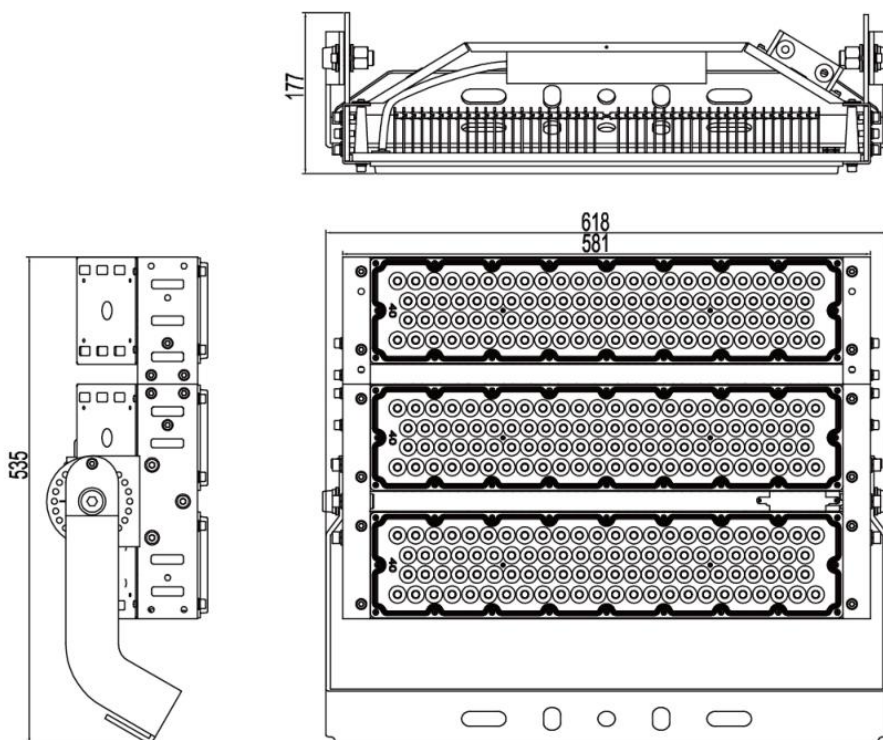

佰嘉汇科技

LED 球场灯规格书

LED Sport Light Datasheet

PRODUCT NAME 产品名称	750W 球场灯
PRODUCT NO 产品型号	BJH-QC-750W-A

佰嘉汇科技
BAIJIAHUI

地址：深圳市宝安区福海街道蚝业路39号旭竟昌工业园B6栋3层
电话：15989497850 / 0755-23309606
传真：0755-23309676
邮箱：szbjhkj@163.com
网址：www.szbjhkj.com

产品规格 (Product Spec) : BJH-QC-750W-A

电气特性 (Electrical Characteristics)		光学特性(Optical Properties)		
电源 Power Supply	Normal / MEAN WELL	光源 LED Type	Sanan / LUMILEDS 5050	
输入电压 Input Voltage	AC100-305V /50-60Hz	光源数量 LED Q' ty	288pcs	
额定功率 Rated Power	750W	流明值 Lumen	105000LM±5%	
功率因素 Power Factor	0.97	显色指数 CRI	70 Ra	
防护等级 Waterproof	IP66	发光角度 Beam Angle	8°/20°/40°/60°	
使用寿命 Life Time	≥50000H	色温 CCT	warm white	3000K
				4000K
			Natural white	5000K
			Pure white	5700K
			6500K	
产品材质 (Product Material)				
电源线 Power Wire	外壳材质 Body material		电气安全等级 Electronic safety grade	
3*0.75mm²0.5M 橡胶线 (Rubber cable L=0.5M)	铝 + PC Aluminum + PC		I类 (class)	
工作温度 Working Temperature		-30~ +60°C		
LED 结温 LED Junction Temperature		≤80°C		
安全要求 Security Requirement		CE		
环保指令 Environmental Directives		ROHS		
产品尺寸 Product Dimension		618*535*177mm		
净重 N.W		18KG		

灯具照度 (Lamp illumination) :

灯具尺寸 (Lamp Size) :

包装 (Package) :

外箱尺寸 (Packing Box) : 68*63*21CM

材质 Material : K=K

装箱数量 (QTY) : 1 PCS/CTN

重量 (G.W) : 21 KG