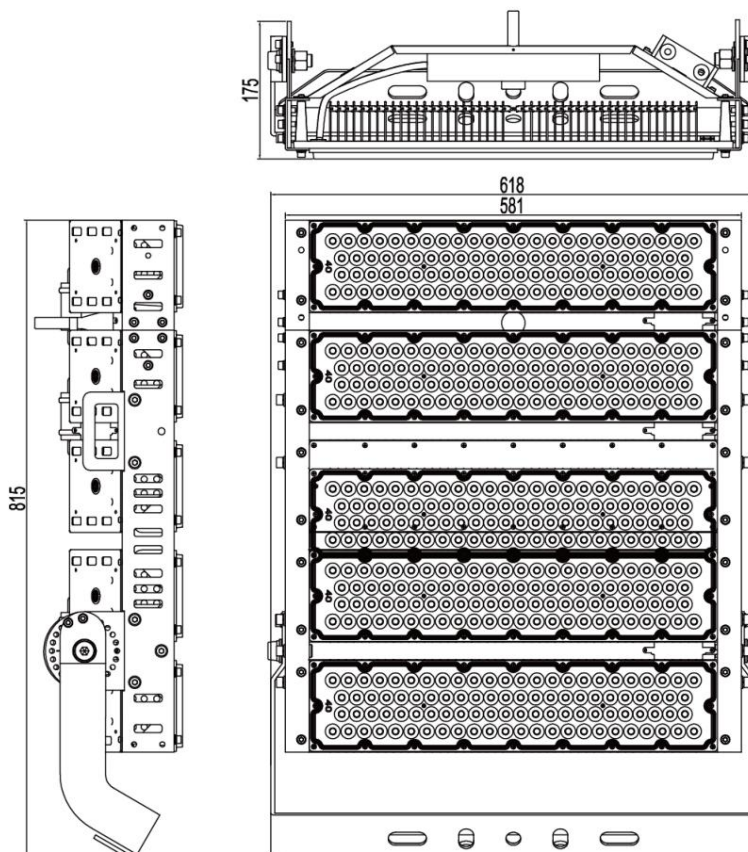

LED 球场灯规格书

LED Sport Light Datasheet

PRODUCT NAME 产品名称	1200W 球场灯
PRODUCT NO 产品型号	BJH-QC-1200W-A

产品规格 (Product Spec) : BJH-QC-1200W-A

电气特性 (Electrical Characteristics)		光学特性(Optical Properties)		
电源 Power Supply	Normal / MEAN WELL	光源 LED Type	Sanan / LUMILEDS 5050	
输入电压 Input Voltage	AC100-305V /50-60Hz	光源数量 LED Q' ty	480pcs	
额定功率 Rated Power	1200W	流明值 Lumen	168000LM±5%	
功率因素 Power Factor	0.97	显色指数 CRI	70 Ra	
防护等级 Waterproof	IP66	发光角度 Beam Angle	8°/20°/40°/60°	
使用寿命 Life Time	≥50000H	色温 CCT	warm white	3000K
				4000K
			Natural white	5000K
			Pure white	5700K
			6500K	
产品材质 (Product Material)				
电源线 Power Wire	外壳材质 Body material	电气安全等级 Electronic safety grade		
3*0.75mm²0.5M 橡胶线 (Rubber cable L=0.5M)	铝 + PC Aluminum + PC	I类 (class)		
工作温度 Working Temperature	-30~ +60°C			
LED 结温 LED Junction Temperature	≤80°C			
安全要求 Security Requirement	CE			
环保指令 Environmental Directives	ROHS			
产品尺寸 Product Dimension	618*815*177mm			
净重 N.W	26KG			

灯具照度 (Lamp illumination) :

灯具尺寸 (Lamp Size) :

包装 (Package) :

外箱尺寸 (Packing Box) : 91*68*21CM

材质 Material : K=K

装箱数量 (QTY) : 1 PCS/CTN

重量 (G.W) : 30 KG