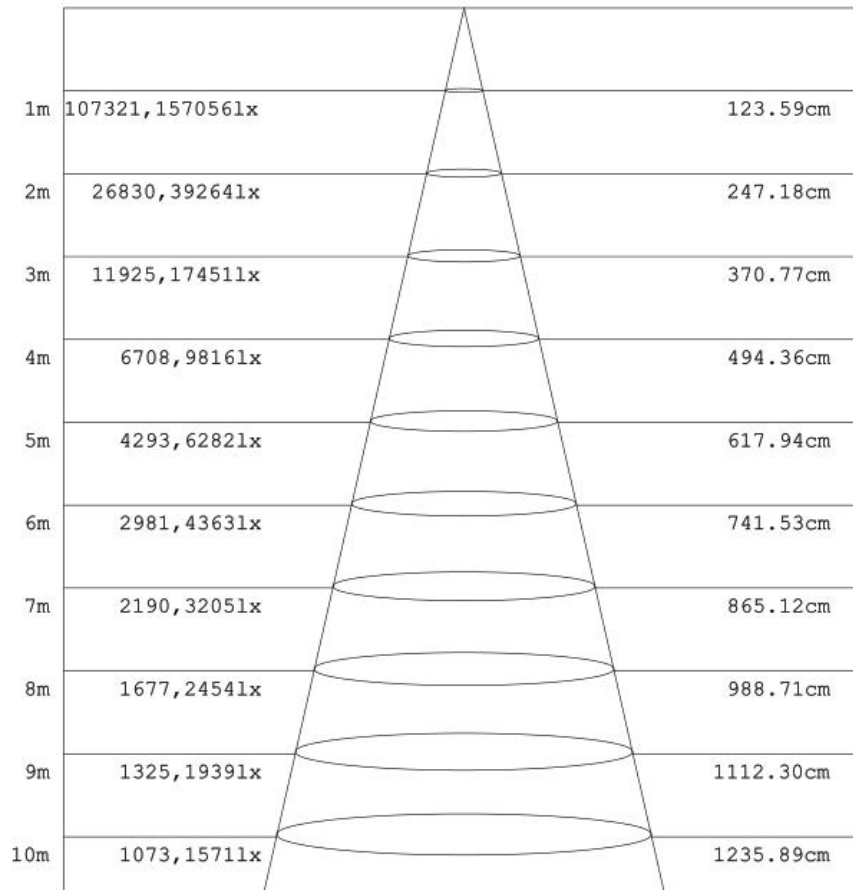

LED 球场灯规格书

LED Sport Light Datasheet

PRODUCT NAME 产品名称	1200W 球场灯
PRODUCT NO 产品型号	BJH-QC-1200W-A

产品规格 (Product Spec) : BJH-QC-1200W-A

电气特性 (Electrical Characteristics)		光学特性(Optical Properties)		
电源 Power Supply	Normal / MEAN WELL	光源 LED Type	Sanan / LUMILEDS 5050	
输入电压 Input Voltage	AC100-305V /50-60Hz	光源数量 LED Q' ty	480pcs	
额定功率 Rated Power	1200W	流明值 Lumen	168000LM±5%	
功率因素 Power Factor	0.97	显色指数 CRI	70 Ra	
防护等级 Waterproof	IP66	发光角度 Beam Angle	8°/20°/40°/60°	
使用寿命 Life Time	≥50000H	色温 CCT	warm white	3000K
				4000K
			Natural white	5000K
			Pure white	5700K
			6500K	
产品材质 (Product Material)				
电源线 Power Wire	外壳材质 Body material	电气安全等级 Electronic safety grade		
3*0.75mm²0.5M 橡胶线 (Rubber cable L=0.5M)	铝 + PC Aluminum + PC	I类 (class)		
工作温度 Working Temperature	-30~ +60°C			
LED 结温 LED Junction Temperature	≤80°C			
安全要求 Security Requirement	CE			
环保指令 Environmental Directives	ROHS			
产品尺寸 Product Dimension	618*815*177mm			
净重 N.W	26KG			

灯具照度 (Lamp illumination) :

灯具尺寸 (Lamp Size) :

包装 (Package) :

外箱尺寸 (Packing Box) : 91*68*21CM

材质 Material : K=K

装箱数量 (QTY) : 1 PCS/CTN

重量 (G.W) : 30 KG