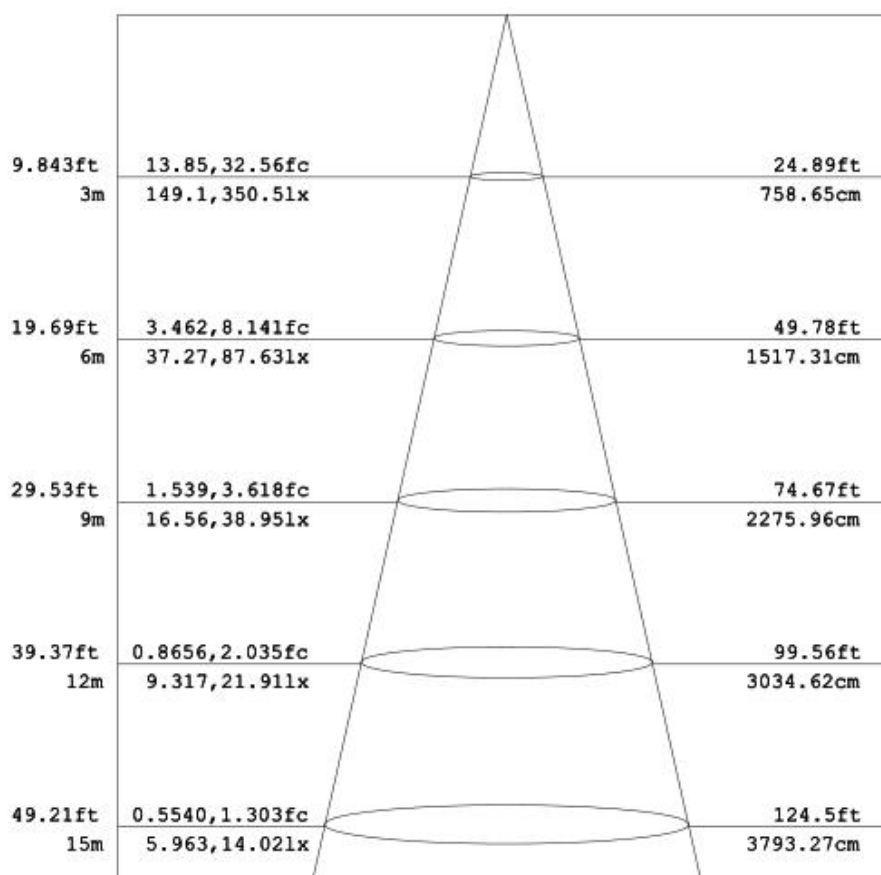

## 灯具尺寸 ( Lamp Size ) :

包装 ( Package ) :

外箱尺寸 ( Packing Box ) : 37\*29\*6CM

材质 Material : K=K

装箱数量 ( QTY ) : 1 PCS/CTN

重量 ( G.W ) : 3.5 KG