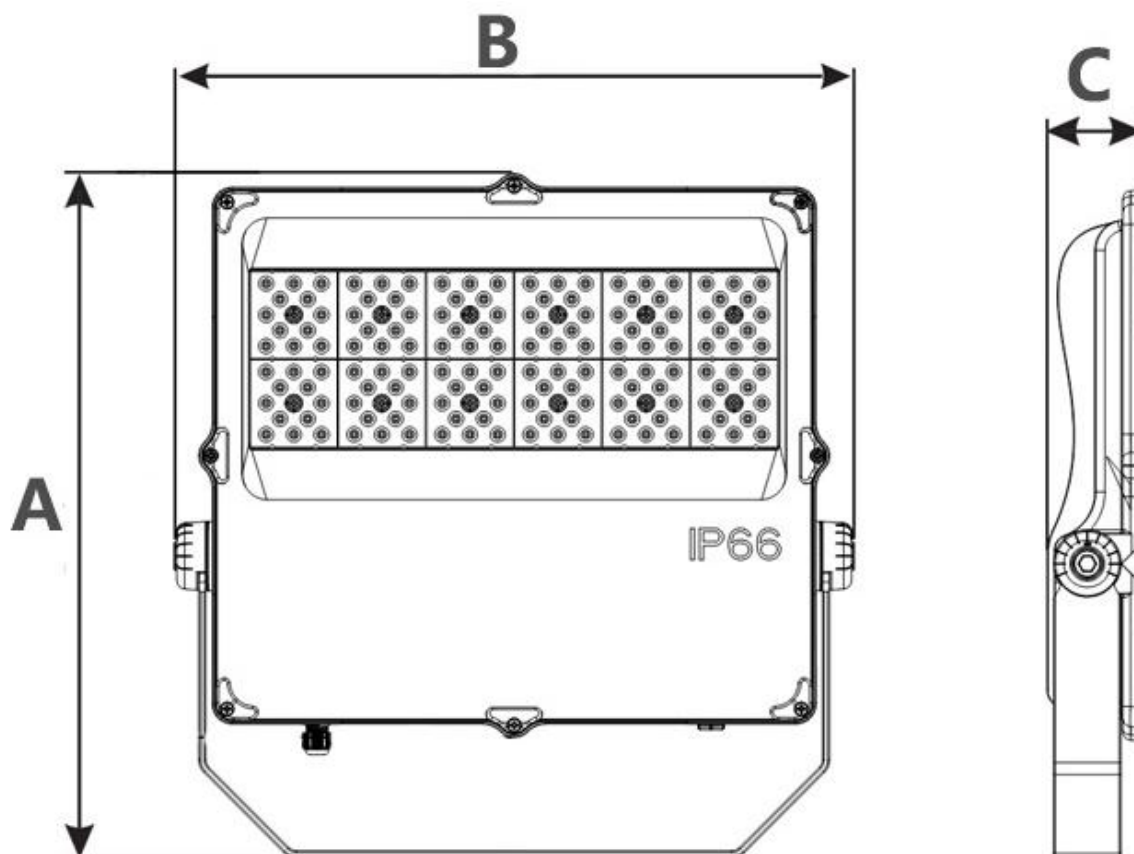

# 产品规格 ( Product Spec ) : BJH-FL-100W-B

电气特性 ( Electrical Characteristics )		光学特性(Optical Properties)		
电源 Power Supply	Normal / MEAN WELL	光源 LED Type	Epistar/ OSRAM /LUMILEDS 3030	
输入电压 Input Voltage	AC100-277V /50-60Hz	光源数量 LED Q' ty	120 pcs	
额定功率 Rated Power	100W	流明值 Lumen	12000LM±5%	
功率因素 Power Factor	0.95	显色指数 CRI	80 Ra	
防护等级 Waterproof	IP66	发光角度 Beam Angle	30°/60°/90°/120°	
使用寿命 Life Time	≥50000H	色温 CCT	warm white	3000K
				4000K
			Natural white	5000K
			Pure white	5700K
			6500K	
产品材质 ( Product Material )				
电源线 Power Wire	外壳材质 Body material		电气安全等级 Electronic safety grade	
3*0.75mm²0.5M 橡胶线 (Rubber cable L=0.5M)	铝 + PC + 钢化玻璃 Aluminum + PC + Toughened Glass		I类 ( class)	
工作温度 Working Temperature		-30~ +60°C		
LED 结温 LED Junction Temperature		≤80°C		
安全要求 Security Requirement		CE		
环保指令 Environmental Directives		ROHS		
产品尺寸 Product Dimension		A369*B278*C52mm		
净重 N.W		2.8KG		

## 灯具尺寸 ( Lamp Size ) :

包装 ( Package ) :

外箱尺寸 ( Packing Box ) : 37\*29\*6CM

材质 Material : K=K

装箱数量 ( QTY ) : 1 PCS/CTN

重量 ( G.W ) : 3.5 KG