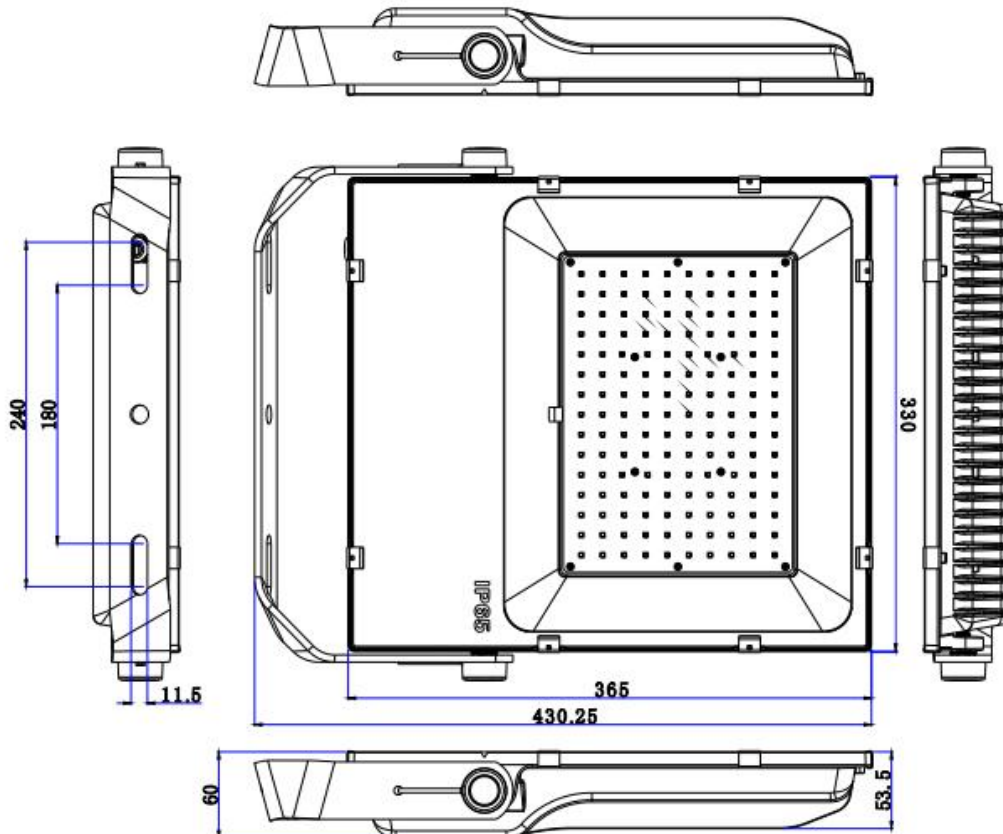

产品规格 (Product Spec) : BJH-FL-150W-A

电气特性 (Electrical Characteristics)		光学特性(Optical Properties)		
电源 Power Supply	Normal / MEAN WELL	光源 LED Type	Epistar/ OSRAM /LUMILEDS 3030	
输入电压 Input Voltage	AC100-277V /50-60Hz	光源数量 LED Q' ty	150 pcs	
额定功率 Rated Power	150W	流明值 Lumen	18000LM±5%	
功率因素 Power Factor	0.95	显色指数 CRI	80 Ra	
防护等级 Waterproof	IP65	发光角度 Beam Angle	120°	
使用寿命 Life Time	≥50000H	色温 CCT	warm white	3000K
				4000K
			Natural white	5000K
			Pure white	5700K 6500K
产品材质 (Product Material)				
电源线 Power Wire	外壳材质 Body material	电气安全等级 Electronic safety grade		
3*0.75mm²0.5M 橡胶线 (Rubber cable L=0.5M)	铝 + 钢化玻璃 Aluminum + Toughened Glass	I类 (class)		
工作温度 Working Temperature	-30~ +60°C			
LED 结温 LED Junction Temperature	≤80°C			
安全要求 Security Requirement	CE			
环保指令 Environmental Directives	ROHS			
产品尺寸 Product Dimension	330*430*60mm			
净重 N.W	5KG			

灯具照度 (Lamp illumination) :

灯具尺寸 (Lamp Size) :

包装 (Package) :

外箱尺寸 (Packing Box) : 51*44*14CM

材质 Material : K=K

装箱数量 (QTY) : 1 PCS/CTN

重量 (G.W) : 6 KG