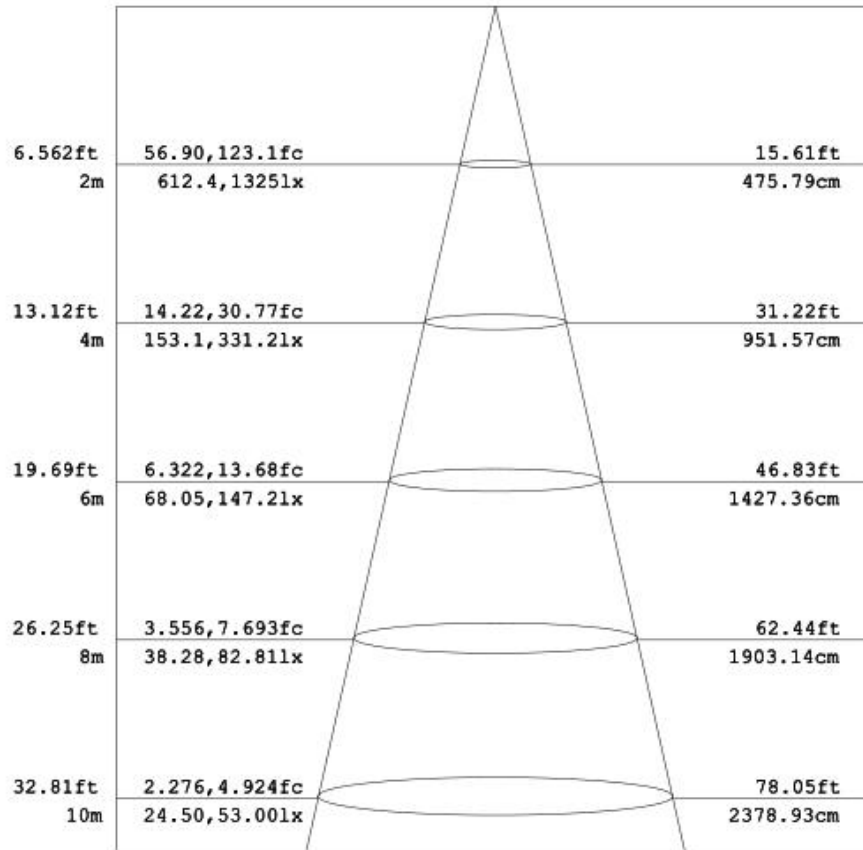

佰嘉汇科技

LED 投光灯规格书

LED Flood Light Datasheet

PRODUCT NAME 产品名称	150W 投光灯
PRODUCT NO 产品型号	BJH-FL-150W-A

佰嘉汇科技
BAIJIAHUI

地址：深圳市宝安区福海街道蚝业路39号旭竟昌工业园B6栋3层
电话：15989497850 / 0755-23309606
传真：0755-23309676
邮箱：szbjhkj@163.com
网址：www.szbjhkj.com

产品规格 (Product Spec) : BJH-FL-150W-A

电气特性 (Electrical Characteristics)		光学特性(Optical Properties)		
电源 Power Supply	Normal / MEAN WELL	光源 LED Type	Epistar/ OSRAM /LUMILEDS 3030	
输入电压 Input Voltage	AC100-277V /50-60Hz	光源数量 LED Q' ty	150 pcs	
额定功率 Rated Power	150W	流明值 Lumen	18000LM±5%	
功率因素 Power Factor	0.95	显色指数 CRI	80 Ra	
防护等级 Waterproof	IP65	发光角度 Beam Angle	120°	
使用寿命 Life Time	≥50000H	色温 CCT	warm white	3000K
				4000K
			Natural white	5000K
			Pure white	5700K 6500K
产品材质 (Product Material)				
电源线 Power Wire	外壳材质 Body material	电气安全等级 Electronic safety grade		
3*0.75mm²0.5M 橡胶线 (Rubber cable L=0.5M)	铝 + 钢化玻璃 Aluminum + Toughened Glass	I类 (class)		
工作温度 Working Temperature	-30~ +60°C			
LED 结温 LED Junction Temperature	≤80°C			
安全要求 Security Requirement	CE			
环保指令 Environmental Directives	ROHS			
产品尺寸 Product Dimension	330*430*60mm			
净重 N.W	5KG			

灯具照度 (Lamp illumination) :

灯具尺寸 (Lamp Size) :

包装 (Package) :

外箱尺寸 (Packing Box) : 51*44*14CM

材质 Material : K=K

装箱数量 (QTY) : 1 PCS/CTN

重量 (G.W) : 6 KG